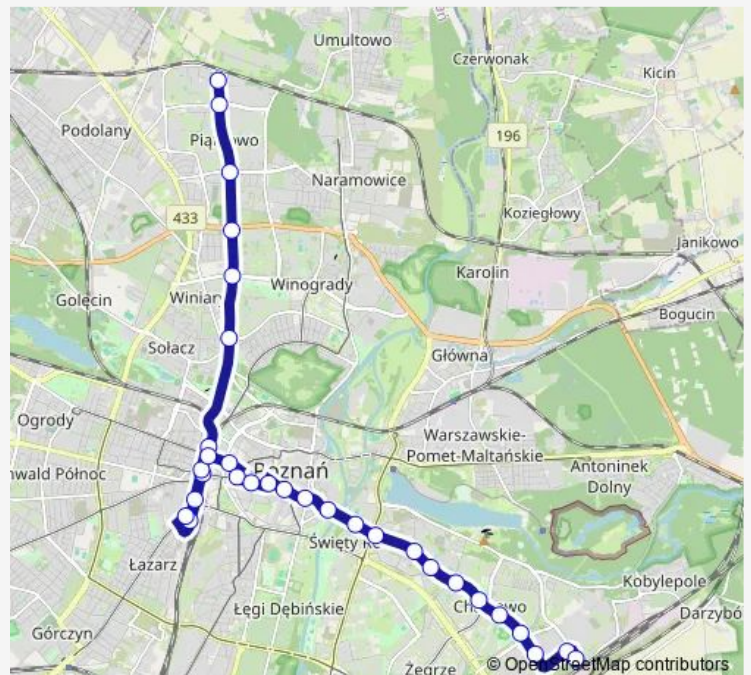

04:27-22:35

Sunday

05:49-22:35

Route info

Direction: Franowo

Stops: 31

Trip Duration: 0 hour 40 min

16 — Franowo - OS. Sobieskiego|Franowo - OS. Sobieskiego|Os. Sobieskiego - Franowo|Os. Sobieskiego - Franowo

Most Dworcowy

Dworzec Zachodni

Dworzec Zachodni

Rondo Kaponiera

Most Teatralny

Słowiańska

Aleje Solidarności

Lechicka Poznań Plaza