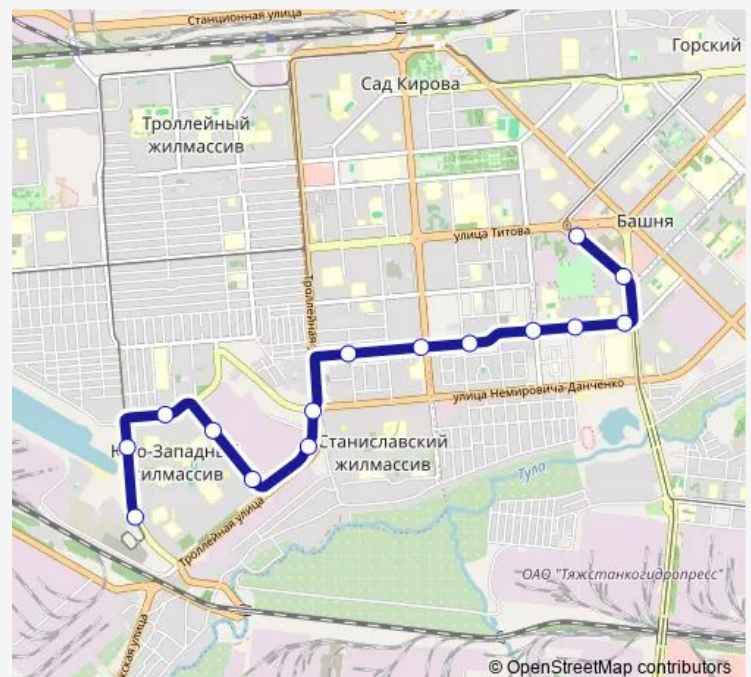

Кирзавод (Троллейная улица)

Автокомбинат

Улица 9 Гвардейской Дивизии

Волховская улица

Школа №174

Жилмассив Юго-Западный

Route schedule

Метро Площадь Маркса — Жилмассив Юго-Западный

Monday 03:15-19:11

Tuesday 03:15-19:11

Wednesday 03:15-19:11

Thursday 03:15-19:11

Friday 03:15-19:11

Saturday 03:11-20:21

Sunday 03:11-20:21

Route info

Direction: Метро Площадь Маркса

Stops: 16

Trip Duration: 0 hour 28 min

Direction

Жилмассив Юго-Западный — Метро Площадь Маркса

15 stops

[Open route schedule](#)

Жилмассив Юго-Западный

Monday 02:44-19:44

Tuesday 02:44-19:44

Wednesday 02:44-19:44

Thursday 02:44-19:44

Friday 02:44-19:44

Saturday 02:43-19:53

Sunday 02:43-19:53

Route info