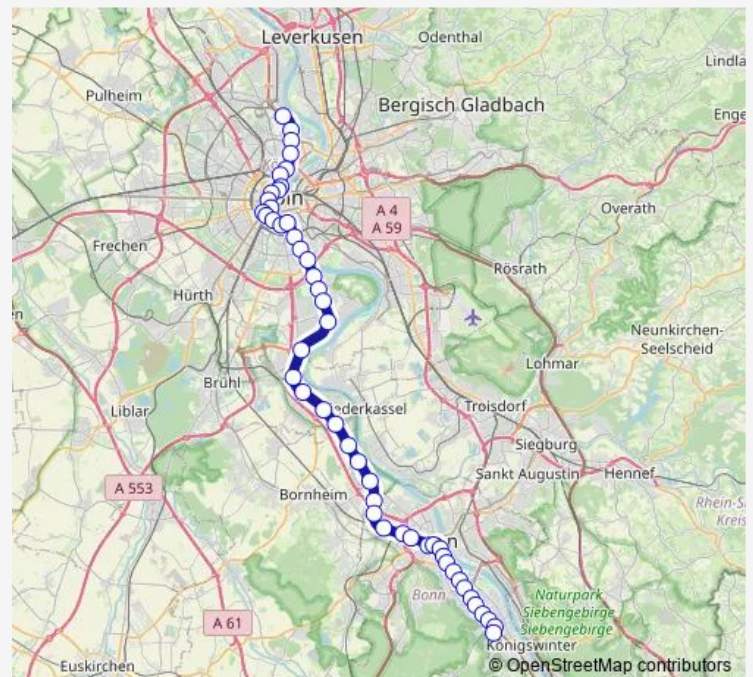

Bonn Tannenbusch Mitte

### Route schedule

Köln Severinstr. — Bonn Bad Godesberg Stadthalle

Monday	03:25-02:55 <sup>+1</sup>
Tuesday	03:25-04:16
Wednesday	—
Thursday	10:03-02:55 <sup>+1</sup>
Friday	03:25-02:55 <sup>+1</sup>
Saturday	03:25-02:55 <sup>+1</sup>
Sunday	03:25-02:55 <sup>+1</sup>

### Route info

Direction: Köln Severinstr.

Stops: 38

Trip Duration: 0 hour 58 min

Bonn Tannenbusch Süd

Bonn Propsthoof Nord

Bonn West

Bonn Hbf

## Direction

Köln Niehl Sebastianstr. — Bonn Bad Godesberg  
Stadthalle

50 stops

[Open route schedule](#)

Köln Niehl Sebastianstr.

Köln Nesselrodestr.

Köln Amsterdamer Str./Gürtel

Köln Kinderkrankenhaus