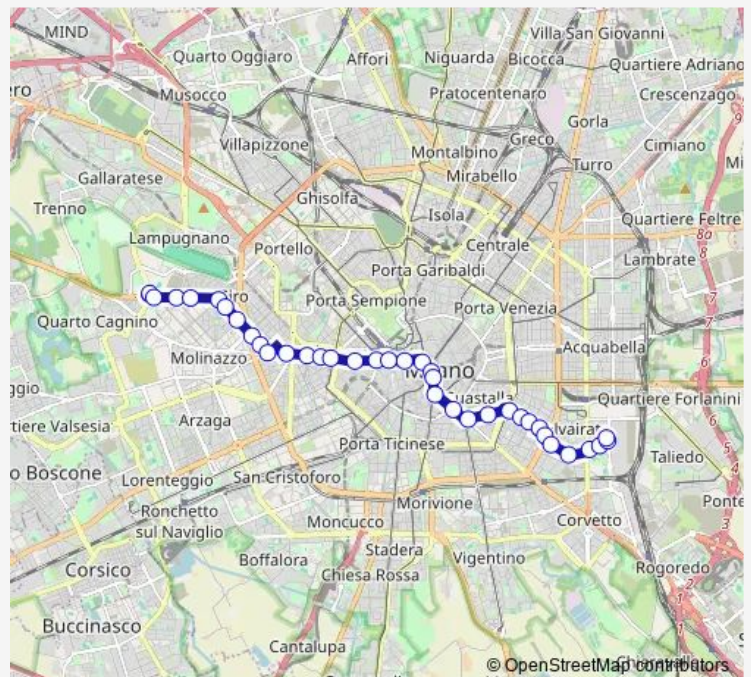

via dolci via ricciarelli

p.le brescia (osp. san luca)

via faruffini via correggio

de angeli m1

p.za piemonte

c.so vercelli via cherubini

c.so vercelli l.go settimio severo

p.le baracca

crocetta m3

via lamarmora

v.le monte nero via bergamo

Route schedule

segesta m5 — via monte velino

Monday 07:22-20:09

Tuesday 07:22-20:09

Wednesday 07:22-20:09

Thursday 07:22-20:09

Friday 07:22-20:09

Saturday —

Sunday —

Route info

Direction: segesta m5

Stops: 31

Trip Duration: 0 hour 55 min

via del turchino via maspero

via varsavia via m.te velino

via monte velino

Direction

via monte velino — san siro stadio m5

35 stops

[Open route schedule](#)

via monte velino