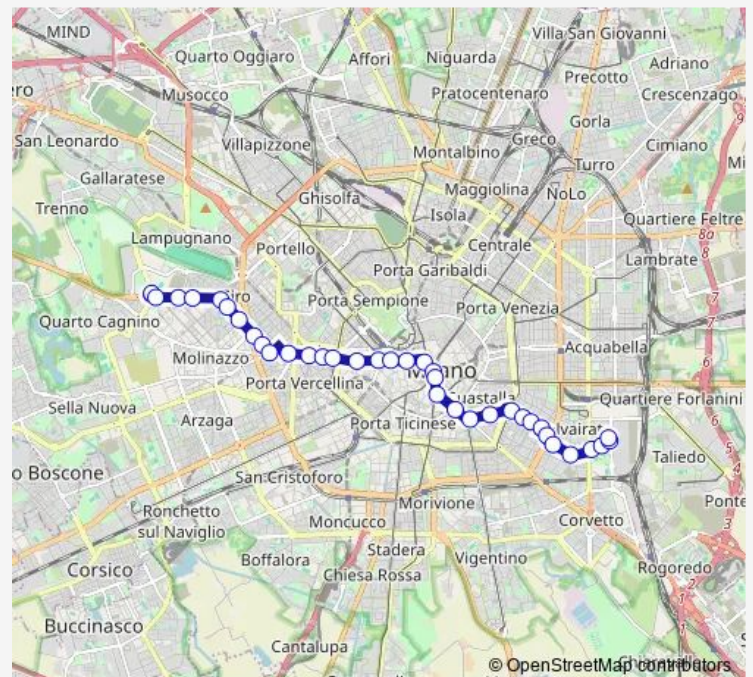

via dolci via ricciarelli

p.le brescia (osp. san luca)

via faruffini via correggio

de angeli m1

p.za piemonte

c.so vercelli via cherubini

c.so vercelli l.go settimio severo

p.le baracca

crocetta m3

via lamarmora

v.le monte nero via bergamo

Route schedule

segesta m5 — via monte velino

Monday 07:22-20:09

Tuesday 07:22-20:09

Wednesday 07:22-20:09

Thursday 07:22-20:09

Friday 07:22-20:09

Saturday —

Sunday —

Route info

Direction: segesta m5

Stops: 31

Trip Duration: 0 hour 57 min

via del turchino via maspero

via varsavia via m.te velino

via monte velino

Direction

via monte velino — san siro stadio m5

35 stops

[Open route schedule](#)

via monte velino