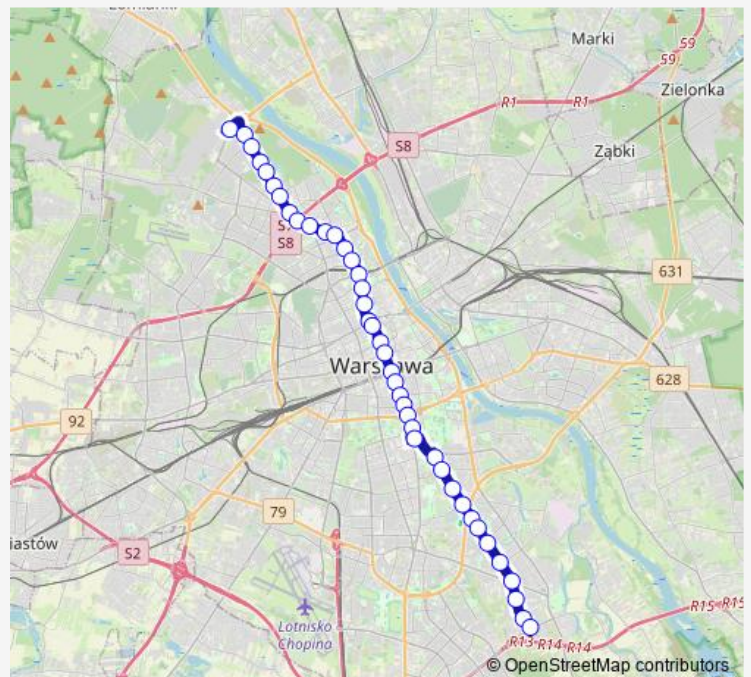

Metro Świętokrzyska

Królewska

Pl. Bankowy

Route schedule

Miasteczko Wilanów — Marymont-Potok

Monday 05:07-22:07

Tuesday —

Wednesday —

Thursday 05:07-22:07

Friday —

Saturday 05:07-22:07

Sunday 05:07-22:07

Route info

Direction: Miasteczko Wilanów

Stops: 32

Trip Duration: 0 hour 54 min

16 — Metro Marymont – Miasteczko Wilanów

Metro Ratusz Arsenal

Muranów

Muranowska

Dw. Gdański

Gen. Zajęczka

Pl. Inwalidów

Pl. Wilsona

Pl. Wilsona

Bohomolca

Marymont-Potok

Marymont-Potok