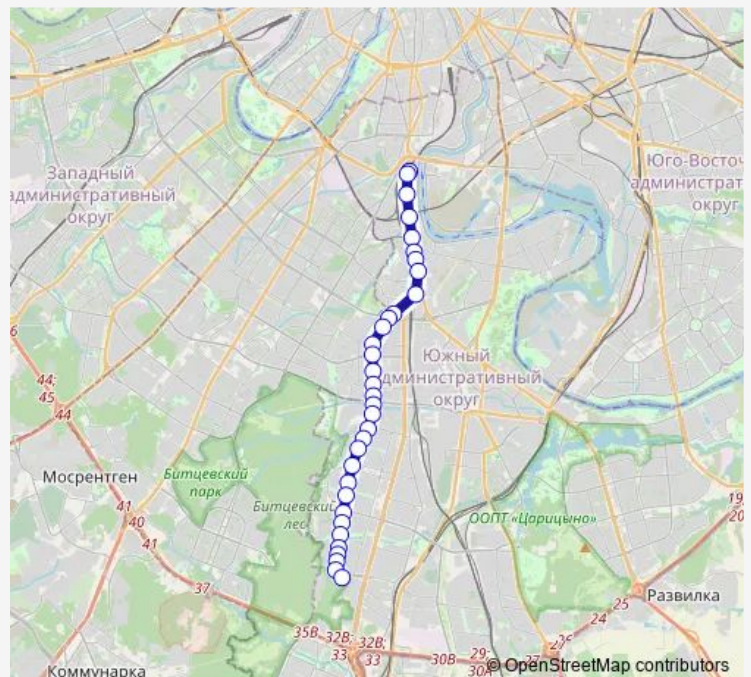

Симферопольский бульвар, 20

Метро «Каховская»

Болотниковская улица

Route schedule

Чертаново Южное — Новоданиловский проезд

Monday 04:49-01:33⁺¹

Tuesday 04:49-01:33⁺¹

Wednesday 04:49-01:33⁺¹

Thursday 04:49-01:33⁺¹

Friday 04:49-01:33⁺¹

Saturday 05:00-01:36⁺¹

Sunday 05:00-01:36⁺¹

Route info

Direction: Чертаново Южное

Stops: 33

Trip Duration: 0 hour 54 min

16 — Чертаново Южное - Новоданиловский проезд

Фруктовая улица

Нахимовский проспект

Симферопольский бульвар

Хлебозаводский проезд

1-й Нагатинский проезд

Нижние Котлы

Платформа Нагатинская

Route info

Direction: Новоданиловский проезд

Stops: 33

Trip Duration: 0 hour 49 min

Детская стоматологическая поликлиника

Чертаново Центральное

Чертановская улица, 44

Кировоградские пруды