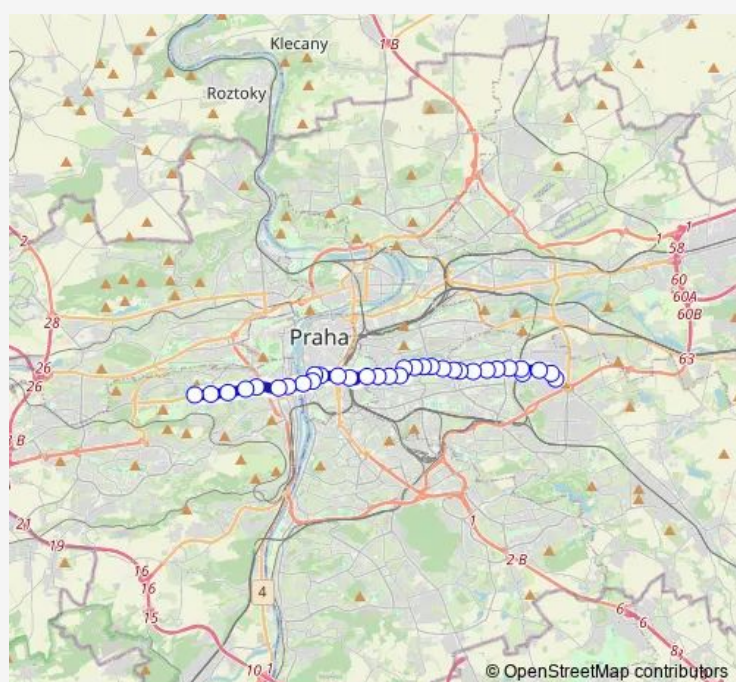

Vinohradská vodárna

Šumavská

Náměstí Míru

Route schedule

Ústřední dílny Dp — Sídliště Řepy

Monday 05:21-06:48

Tuesday 05:21-06:48

Wednesday 05:21-06:48

Thursday 05:21-06:48

Friday 05:21-06:48

Saturday —

Sunday —

Route info

Direction: Ústřední dílny Dp

Stops: 42

Trip Duration: 0 hour 57 min

16 — Sídliště Řepy - Kotlářka - Ústřední dílny Dopravního podniku

I. P. Pavlova

Štěpánská

Karlovo náměstí

Moráň

Palackého náměstí

Zborovská

Anděl