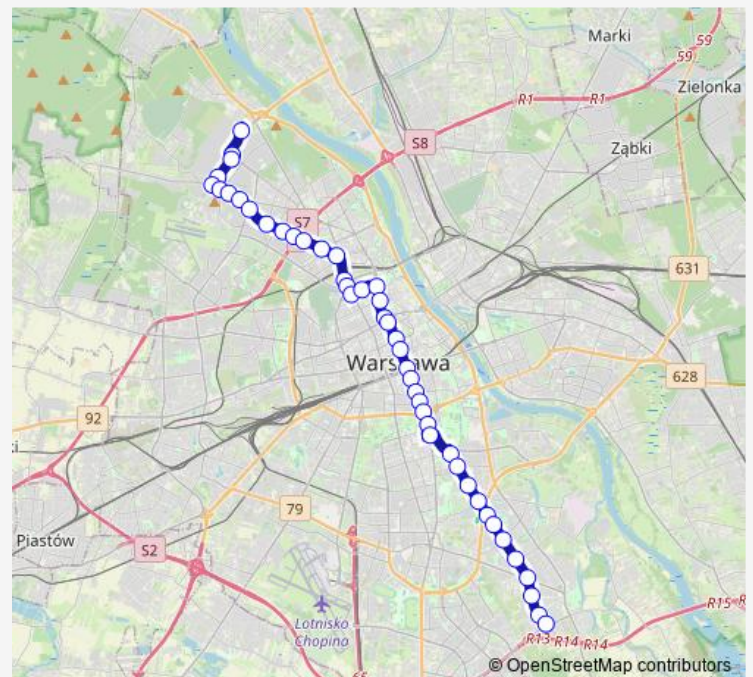

Dzika

Muranowska

Muranów

Route schedule

Zajezdnia Żoliborz — Miasteczko Wilanów

Monday 03:51-22:30

Tuesday 03:51-22:30

Wednesday 03:51-22:30

Thursday 03:51-22:30

Friday 03:51-22:30

Saturday 03:41-22:30

Sunday 04:35-22:30

Route info

Direction: Zajezdnia Żoliborz

Stops: 44

Trip Duration: 1 hour 16 min

16 — Piaski – Miasteczko Wilanów

Metro Ratusz Arsenal

Pl. Bankowy

Królewska

Metro Świętokrzyska

Centrum

Hoża

Pl. Konstytucji

Pl. Zbawiciela

Trasa Łazienkowska

Pl. Unii Lubelskiej

Goworka

Spacerowa

Dolna

Kostrzewskiego

Idzikowskiego