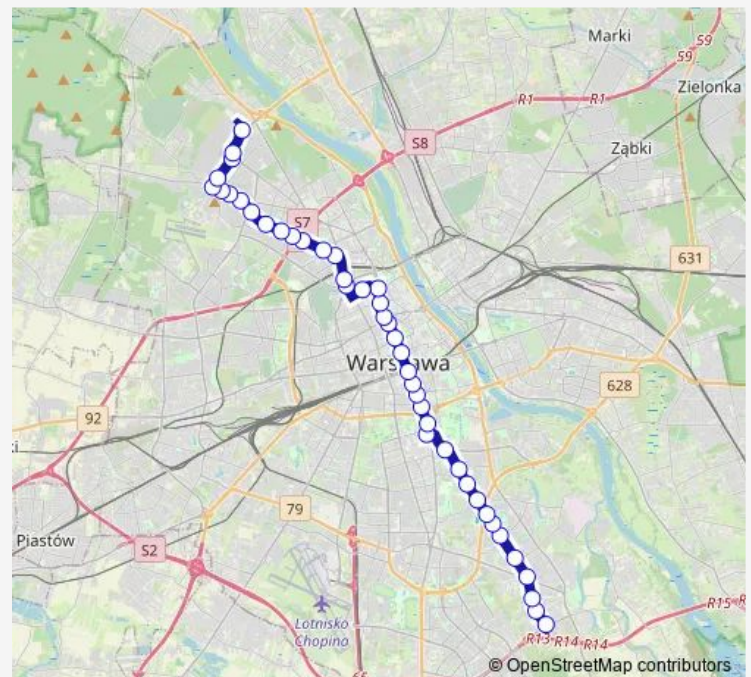

Muranów 05

Route schedule

Zajezdnia Żoliborz 06 — Miasteczko Wilanów 05

Monday 03:51-22:30

Tuesday 03:51-22:30

Wednesday 03:51-22:30

Thursday 03:51-22:30

Friday 03:51-22:30

Saturday 03:41-22:30

Sunday 04:35-22:30

Route info

Direction: Zajezdnia Żoliborz 06

Stops: 44

Trip Duration: 1 hour 19 min

Metro Ratusz Arsenal 03

Pl. Bankowy 07

Królewska 05

Metro Świętokrzyska 05

Centrum 07

Hoża 03

Pl. Konstytucji 05

Pl. Zbawiciela 03

Trasa Łazienkowska 01

Pl. Unii Lubelskiej 05

Nałęczowska 05

Sobieskiego 05

Oś Królewska 05

Świątynia Opatrzności Bożej 03

Miasteczko Wilanów 05

Direction

Piaski 06 — Woronicza 10

34 stops