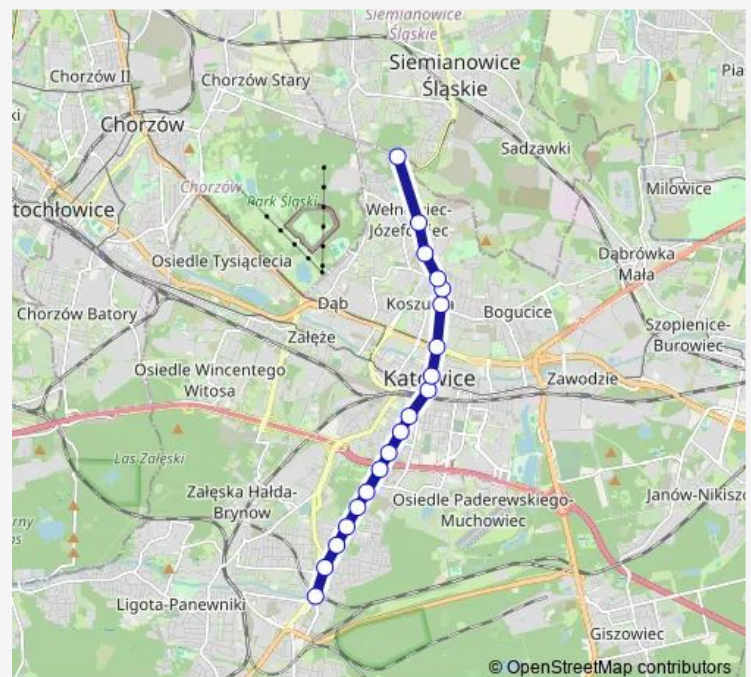

Wełnowiec Plac Alfreda

Route schedule

Brynów Centrum Przesiadkowe — Wełnowiec Plac Alfreda

Monday —

Tuesday 05:03-17:33

Wednesday 05:03-18:33

Thursday —

Friday —

Saturday 05:03-18:33

Sunday 05:03-18:33

Route info

Direction: Brynów Centrum Przesiadkowe

Stops: 19

Trip Duration: 0 hour 28 min

Direction

Brynów Centrum Przesiadkowe — Wełnowiec Plac Alfreda

19 stops

[Open route schedule](#)

Brynów Centrum Przesiadkowe

Brynów Słowików

Brynów Drozdów

Brynów Gawronów

Brynów Zgrzebnioka

Katowice Kościuszki Basen