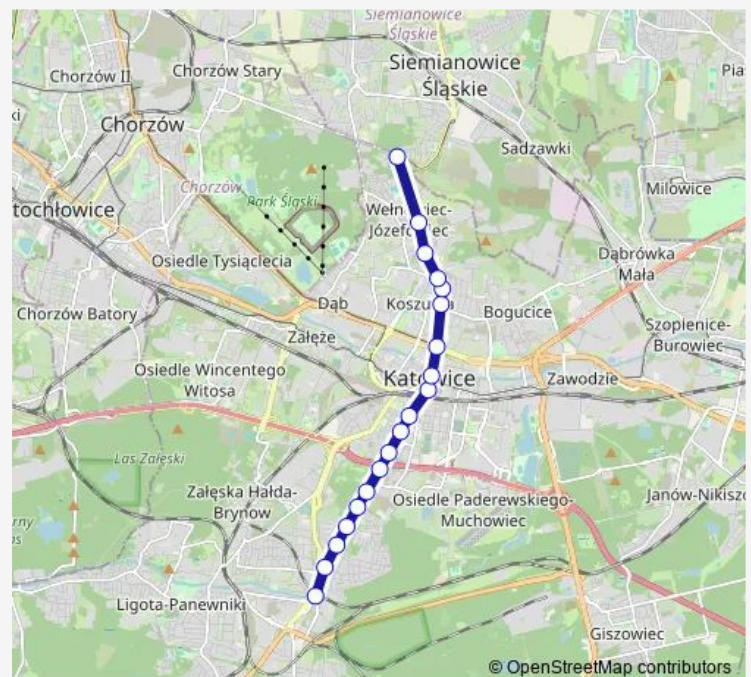

### Direction

Brynów Centrum Przesiadkowe — Wełnowiec Plac Alfreda

19 stops

[Open route schedule](#)

Brynów Centrum Przesiadkowe

Brynów Słowików

Brynów Drozdów

Brynów Gawronów

### Route schedule

Brynów Centrum Przesiadkowe — Wełnowiec Plac Alfreda

Monday —

Tuesday 05:03-17:33

Wednesday 05:03-18:33

Thursday —

Friday —

Saturday 05:03-18:33

### Route info

Direction: Brynów Centrum Przesiadkowe

Stops: 19

Trip Duration: 0 hour 28 min