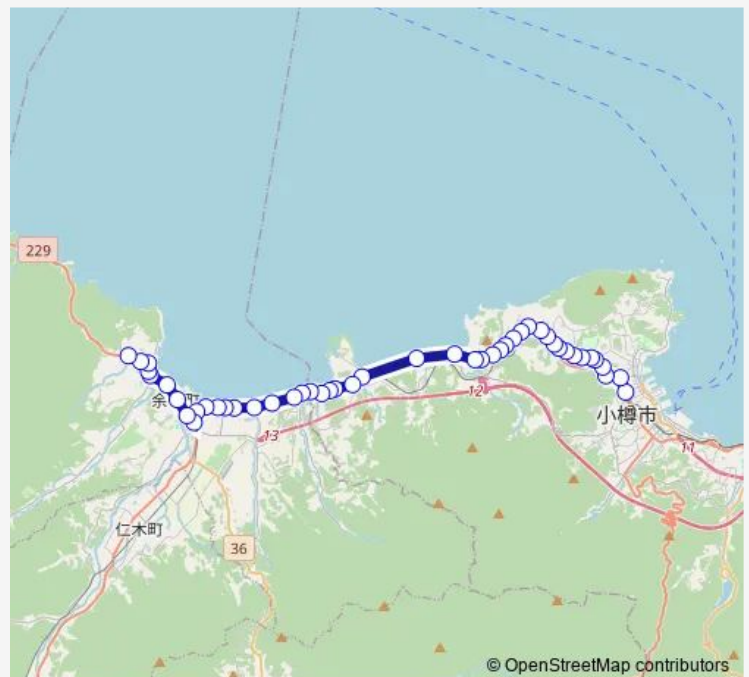

Bus 18 余市線

[Go to website](#)

Direction

余市梅川車庫前 — 小樽駅前

47 stops

[Open route schedule](#)

余市梅川車庫前

余市富沢町

富沢8丁目

富沢6丁目

水産試験場

浜中町

余市役場前

余市宇宙記念館前

余市駅前十字街

大川十字街

大川6丁目

大川小学校

大川12丁目

旭中学校

大浜中

東大浜中

フゴッペ洞窟前

栄町

蘭島西

あけぼの通

蘭島

Route schedule

余市梅川車庫前 — 小樽駅前

Monday 06:10-21:00

Tuesday 06:10-21:00

Wednesday 06:10-21:00

Thursday 06:10-21:00

Friday 06:10-21:00

Saturday 06:20-21:00

Sunday 06:20-21:00

Route info

Direction: 余市梅川車庫前

Stops: 47

Trip Duration: 0 hour 54 min

■ 18 余市線

BusMaps