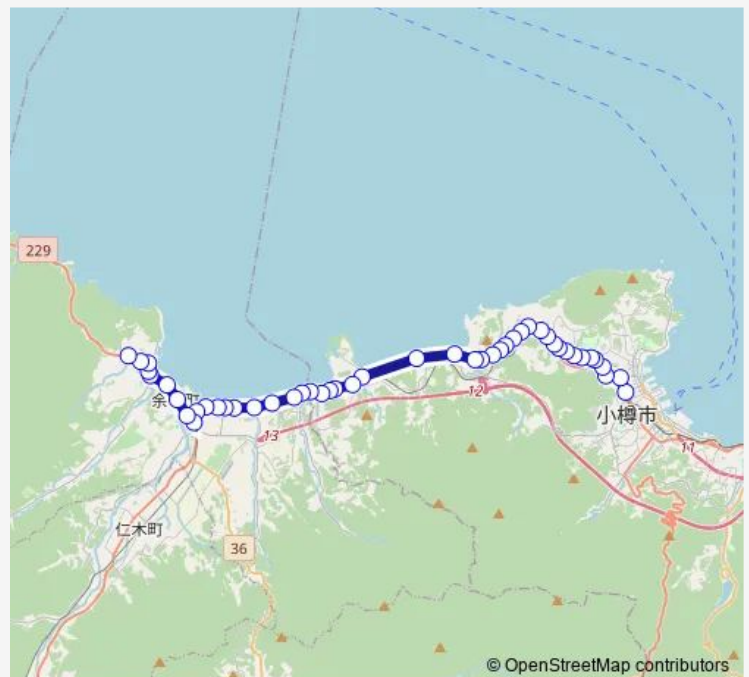

### Route schedule

余市梅川車庫前 — 小樽駅前

Monday 06:10-21:00

Tuesday 06:10-21:00

Wednesday 06:10-21:00

Thursday 06:10-21:00

Friday 06:10-21:00

Saturday 06:20-21:00

### Route info

Direction: 余市梅川車庫前

Stops: 47

Trip Duration: 0 hour 56 min

■ 18 余市線

蘭島神社通

忍路中央小学校

忍路