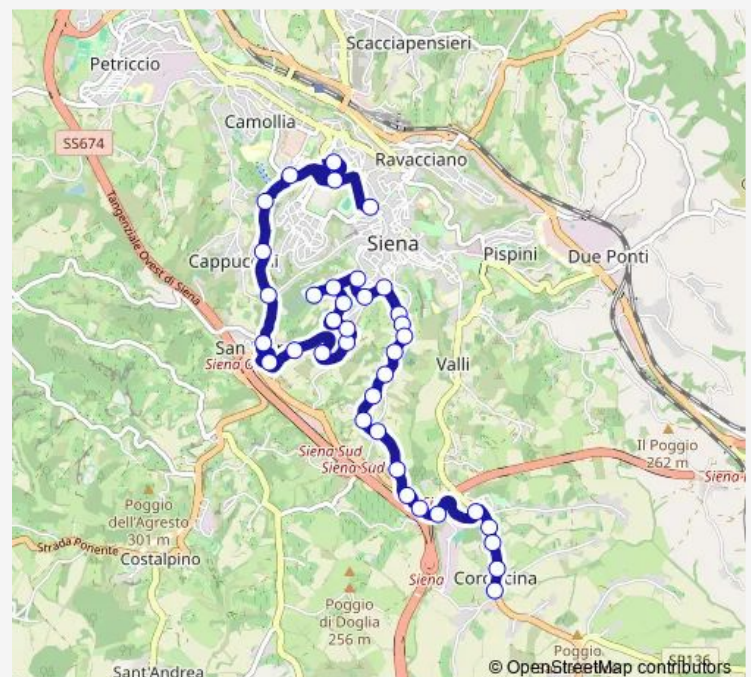

Santa Lucia Inizio

Due Porte

Porta Laterina

Route schedule

Coroncina Capolinea — Piazza Matteotti

Monday 07:00-20:15

Tuesday 09:45-20:15

Wednesday 09:45-20:15

Thursday 07:30-20:15

Friday 07:00-20:15

Saturday 07:00-20:00

Sunday 07:00-20:00

Route info

Direction: Coroncina Capolinea

Stops: 39

Trip Duration: 0 hour 25 min

Laterino

Porta Laterina

Bastianini

Pozzo Di San Marco

Porta San Marco

San Marco 16

San Marco 22

San Marco

Bivio Giuggiolo

La Colonna

Colonna San Marco

Parcheggio Fagiolone

Casone

Pescaia

Pescaia Alta

Nazario Sauro