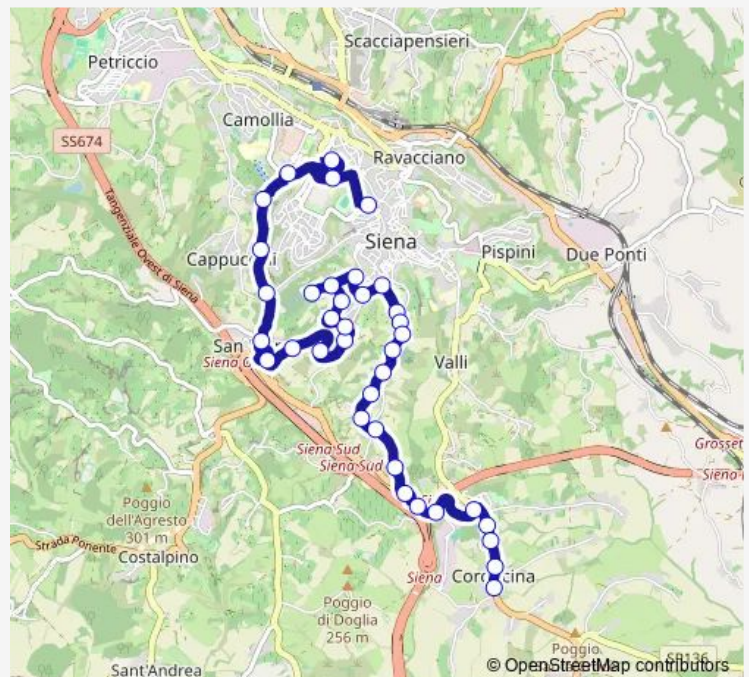

Tufi

Vecchia Dei Tufi

Tufi 18

Cimitero

Misericordia

Porta Tufi

Mattioli

Sant'Agostino

Santa Lucia Inizio

Due Porte

Porta Laterina

Route schedule

Coroncina Capolinea — Piazza Matteotti

Monday 07:00-20:15

Tuesday 09:45-20:15

Wednesday 07:30-20:15

Thursday 07:30-20:15

Friday 07:00-20:15

Saturday 07:00-20:00

Sunday 07:00-20:00

Route info

Direction: Coroncina Capolinea

Stops: 39

Trip Duration: 0 hour 25 min

S54 — Coroncina-P.Za Del Duomo-P.Zza Indipendenza **BusMaps**

Laterino

Porta Laterina

Bastianini

Pozzo Di San Marco

Porta San Marco

San Marco 16

San Marco 22