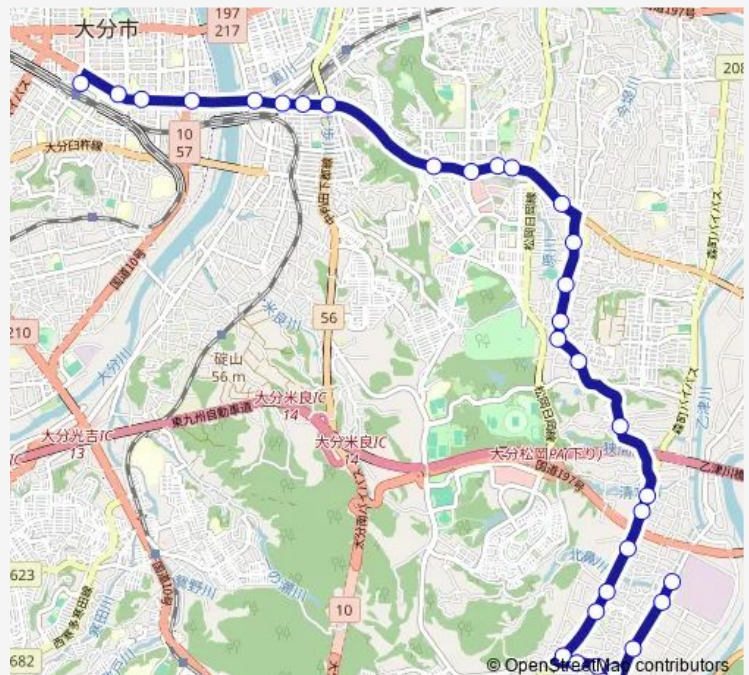

Bus E60 ジャパンセミコンダクター線

[Go to website](#)

Direction

大分駅前 — ジャパンセミコンダクター前

31 stops

[Open route schedule](#)

- 大分駅前
- 金池
- 顕徳町
- 錦町三丁目
- 滝尾橋東
- 北下郡
- 上北下郡
- 加納
- 明野南町
- アクロス入口
- 明野北1丁目
- 天然塚
- 猪野
- 明治農協前
- 二目川下
- 二目川
- 土橋
- 一里塚
- 岡原
- 毛井
- 竜泉寺前

Route schedule

大分駅前 — ジャパンセミコンダクター前

Monday	07:56
Tuesday	07:56
Wednesday	07:56
Thursday	07:56
Friday	07:56
Saturday	—
Sunday	—

Route info

Direction: 大分駅前

Stops: 31

Trip Duration: 0 hour 39 min

■ E60 — ジャパンセミコンダクター線

片嶺

松岡

松岡小学校前

菰田

船本入口

成松

京地

塚原入口