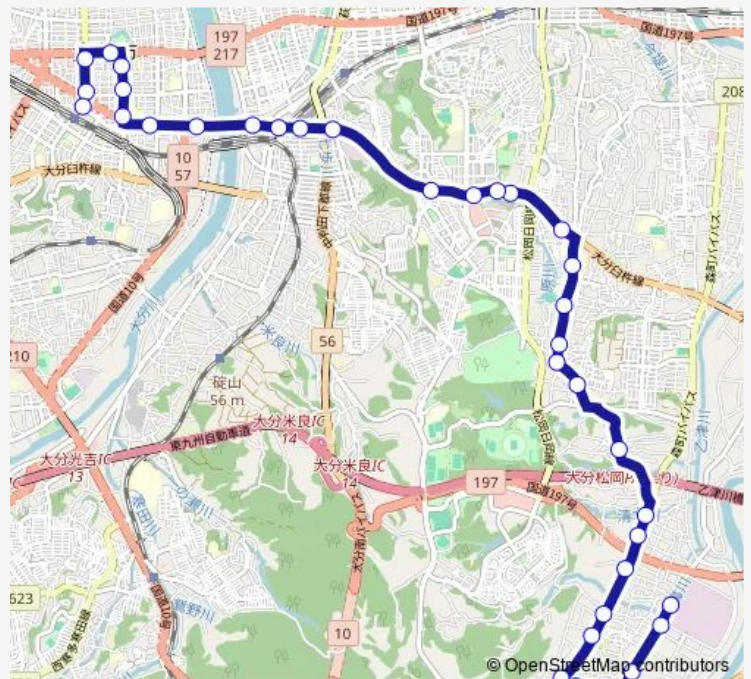

塚原入口

京地

成松

船本入口

菰田

松岡小学校前

松岡

片嶺

Thursday 09:21

Friday 09:21

Saturday —

Sunday —

Route info

Direction: ジャパンセミコンダクター前

Stops: 36

Trip Duration: 0 hour 40 min

■ E60 — ジャパンセミコンダクター線

アクロス入口

明野南町

加納

上北下郡

北下郡

滝尾橋東

錦町三丁目