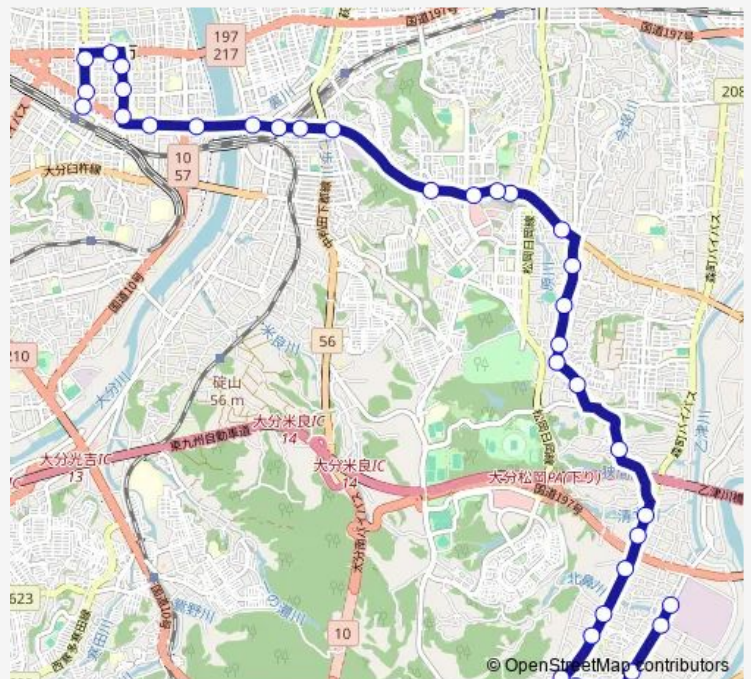

塚原入口

京地

成松

船本入口

菰田

松岡小学校前

松岡

片嶺

Thursday 09:21

Friday 09:21

Saturday —

Sunday —

Route info

Direction: ジャパンセミコンダクター前

Stops: 36

Trip Duration: 0 hour 40 min

■ E60 — ジャパンセミコンダクター線

アクロス入口

明野南町

加納

上北下郡

北下郡

滝尾橋東

錦町三丁目