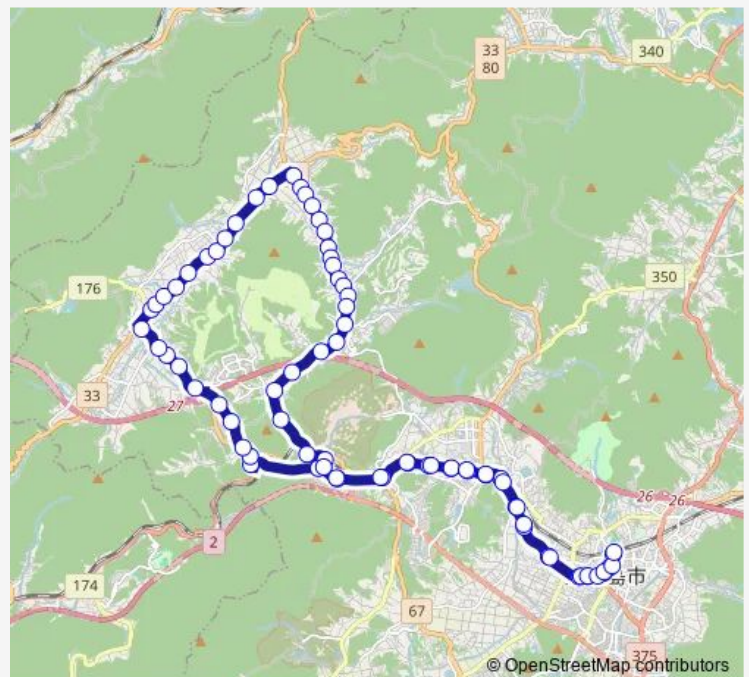

Bus 志和循環線 (西→東)

[Go to website](#)

Direction

西条駅 — 八本松駅

62 stops

[Open route schedule](#)

西条駅
中央公園前
栄町
芸陽バス前
西条東
下寺家
友待橋
市田橋
米満
磯松団地
八本松病院前
下組
下条
上条
八本松駅
宗吉東
宗吉
志和南口
下則重
入野口
政光

Route schedule

西条駅 — 八本松駅

Monday	16:40-17:50
Tuesday	16:40-17:50
Wednesday	16:40
Thursday	16:40-17:50
Friday	16:40
Saturday	17:50
Sunday	17:50

Route info

Direction: 西条駅

Stops: 62

Trip Duration: 1 hour 2 min

■ 志和循環線 (西→東)

一本椿

冠

西蓮寺

宮迫

七条

貞岡

道上

三木医院前

別府

Stops: 77

Trip Duration: 1 hour 27 min

七条

貞岡

道上

三木医院前

別府

宮川化成前