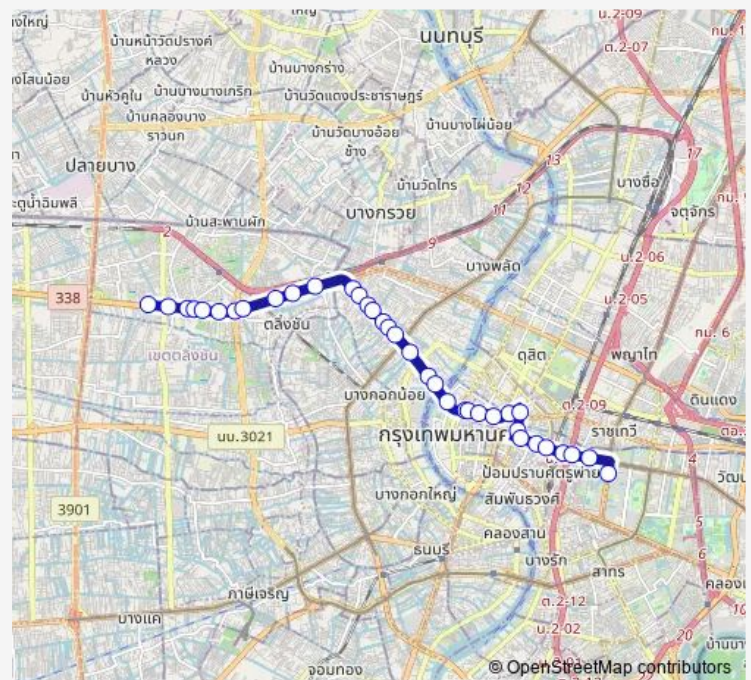

Route schedule

บรมราชชนนี 58; Borommaratchachonnani 58 —
โอสถศาลา; Osotsala

Monday	00:00
Tuesday	00:00
Wednesday	00:00
Thursday	00:00
Friday	00:00
Saturday	00:00
Sunday	00:00

Route info

Direction: บรมราชชนนี 58; Borommaratchachonnani 58

Stops: 36

Trip Duration: 1 hour 10 min

พาดำปิ่นเกล้า;Pata Pinklao

ก่อนสะพานพระปิ่นเกล้า;Before Phra Pinklao Bridge

ท่าเรือพระปิ่นเกล้า;Phra Pinklao Bridge Pier

หอศิลป์เจ้าฟ้า;National Gallery

กองสลาก;The Government Lottery Office