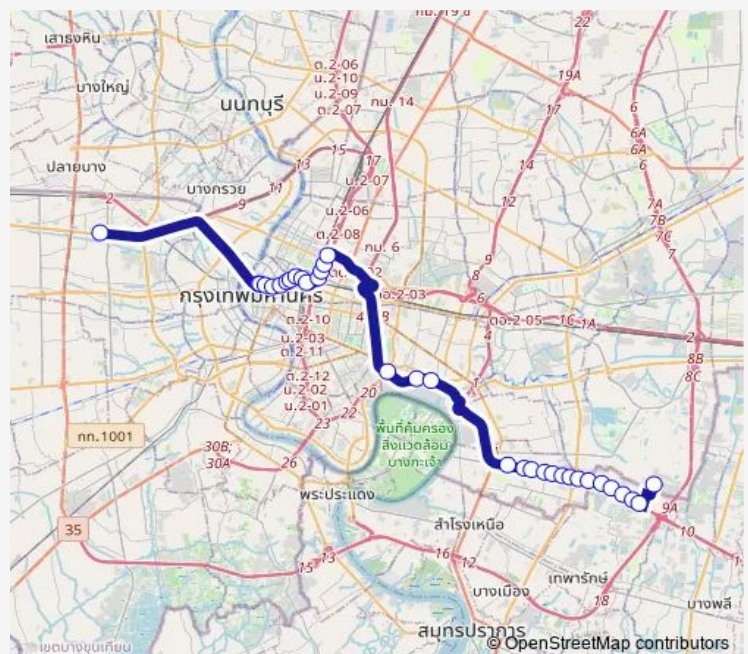

ตรงข้ามตลาดปีนัง; Opposite Penang Market

ตรงข้ามแฟลตคลองเตย 1-10; Opposite Khlong Toei Flat 1-10

Route schedule

บรมราชชนนี 58; Borommaratchachonnani 58 — จุดขึ้นลง; - visual stop

Monday 00:00

Tuesday 00:00

Wednesday 00:00

Thursday 00:00

Friday 00:00

Saturday 00:00

Sunday 00:00

Route info

Direction: บรมราชชนนี 58; Borommaratchachonnani 58

Stops: 33

Trip Duration: 1 hour 4 min

■ ต.139 — สถานีขนส่งผู้โดยสารกรุงเทพฯ (ถนนบรมราชชนนี) - มหาวิทยาลัยรามคำแหง วิทยาเขตบางนา

ตรงข้ามชุมชนพัฒนา 4-5-6; Opposite Phatthana Community
4-5-6

โรงเรียนนานาชาติเบิร์คลีย์; Berkeley International School