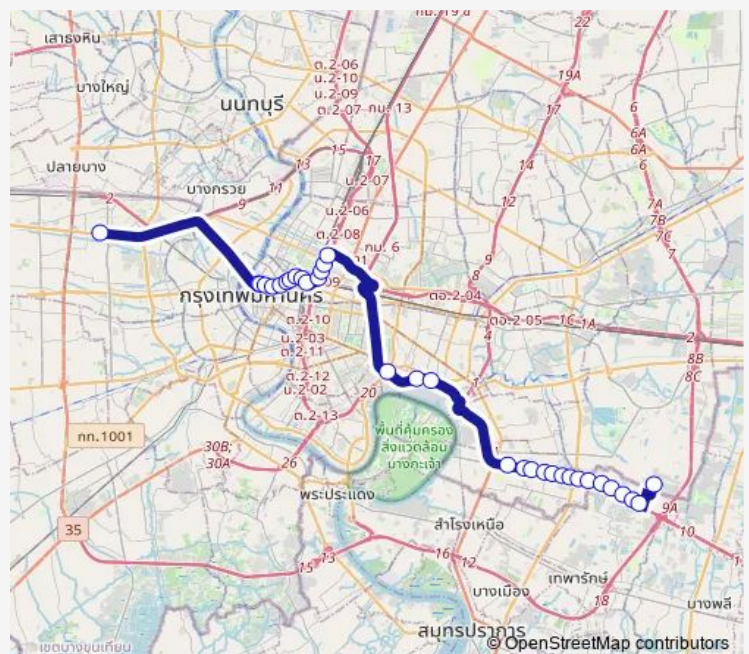

ตรงข้ามตลาดปีนัง; Opposite Penang Market

ตรงข้ามแฟลตคลองเตย 1-10; Opposite Khlong Toei Flat 1-10

Route schedule

บรมราชชนนี 58; Borommaratchachonnani 58 — จุดขึ้นลง; - visual stop

Monday 00:00

Tuesday 00:00

Wednesday 00:00

Thursday 00:00

Friday 00:00

Saturday 00:00

Sunday 00:00

Route info

Direction: บรมราชชนนี 58; Borommaratchachonnani 58

Stops: 33

Trip Duration: 1 hour 4 min

■ ต.139 — สถานีขนส่งผู้โดยสารกรุงเทพฯ (ถนนบรมราชชนนี) - มหาวิทยาลัยรามคำแหง วิทยาเขตบางนา

ตรงข้ามชุมชนพัฒนา 4-5-6; Opposite Phatthana Community
4-5-6

โรงเรียนนานาชาติเบิร์คลีย์; Berkeley International School