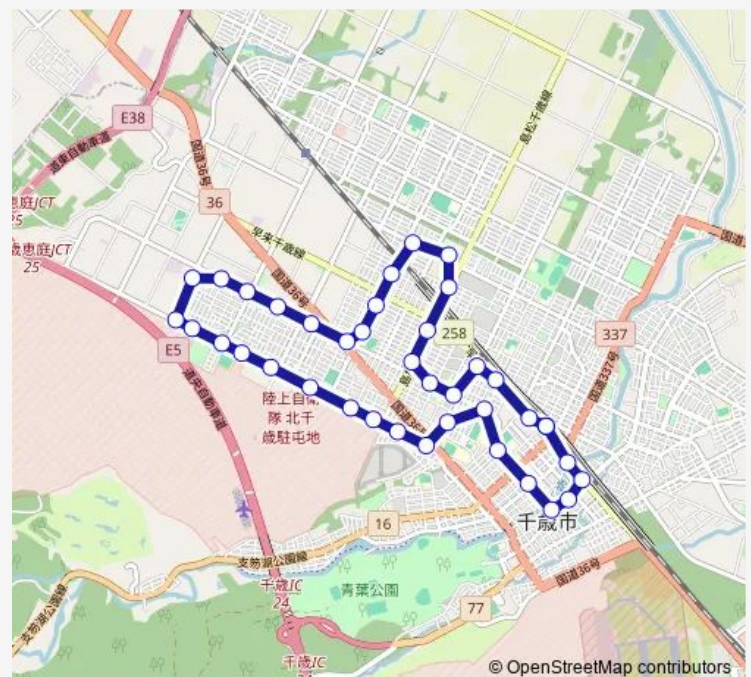

桜木3号公園

桜木5丁目

桜木4丁目

Route schedule

千歳駅前 — 千歳駅前

Monday 08:30-18:13

Tuesday 08:30-18:13

Wednesday 08:30-18:13

Thursday 08:30-18:13

Friday 08:30-18:13

Saturday 08:30-18:13

Sunday 08:30-18:13

Route info

Direction: 千歳駅前

Stops: 39

Trip Duration: 0 hour 45 min