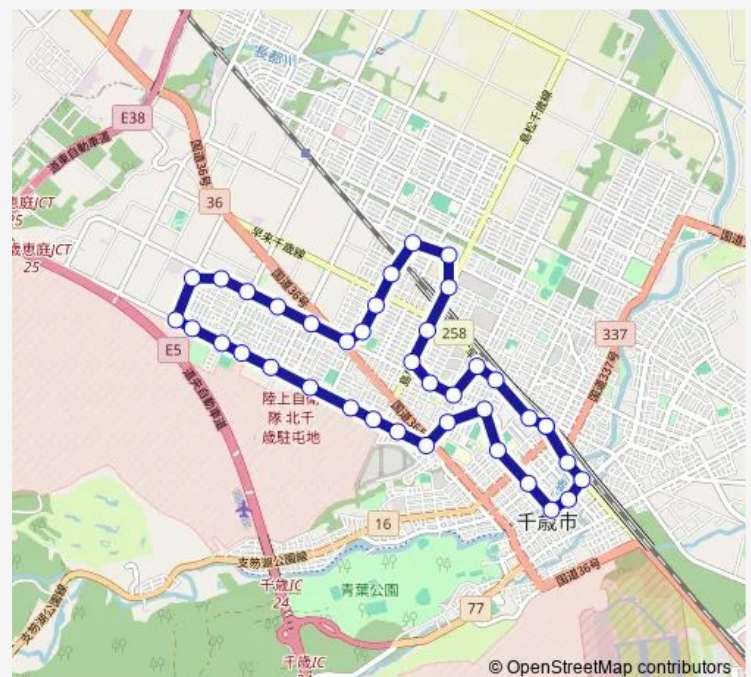

桜木3号公園

桜木5丁目

桜木4丁目

Route schedule

千歳駅前 — 千歳駅前

Monday 08:30-18:13

Tuesday 08:30-18:13

Wednesday 08:30-18:13

Thursday 08:30-18:13

Friday 08:30-18:13

Saturday 08:30-18:13

Sunday 08:30-18:13

Route info

Direction: 千歳駅前

Stops: 39

Trip Duration: 0 hour 45 min