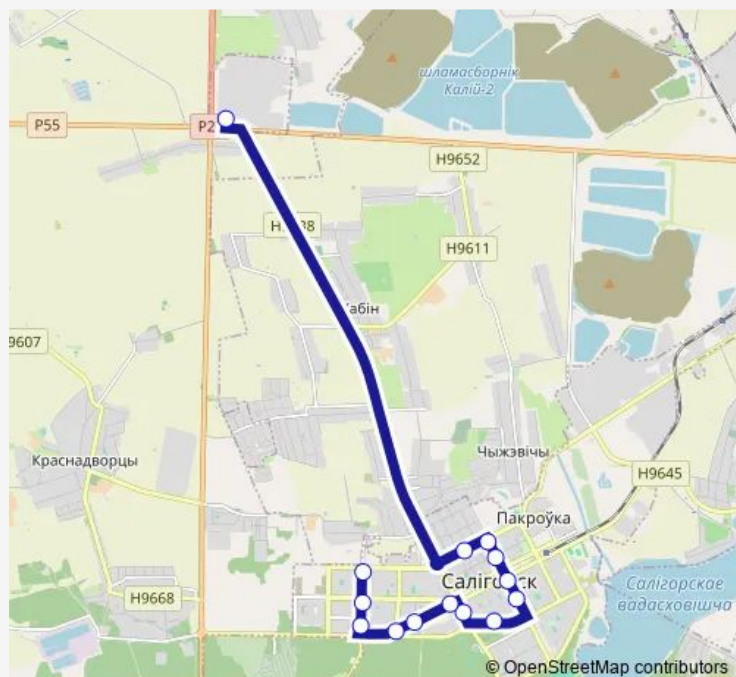

Улица Молодежная

КДП Молодежный

Route schedule

2-ое рудоуправление — КДП Молодежный

Monday 07:15

Tuesday 07:15

Wednesday 07:15

Thursday 07:15

Friday 07:15

Saturday —

Sunday —

Route info

Direction: 2-ое рудоуправление

Stops: 14

Trip Duration: 0 hour 32 min

Direction

КДП Молодежный — 2-ое рудоуправление

13 stops

[Open route schedule](#)

КДП Молодежный

Улица Молодежная

Улица К. Заслонова

Микрорайон №12

Торговый центр