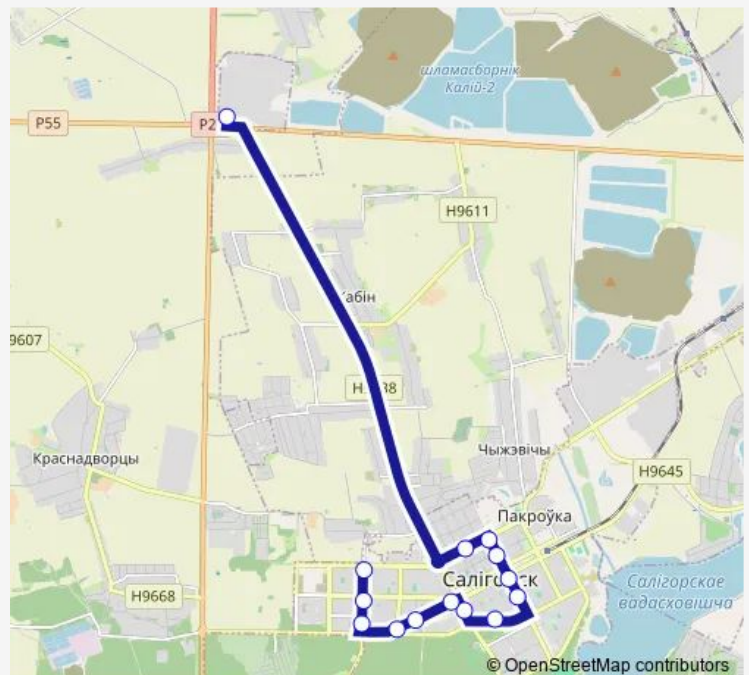

Улица Молодежная

КДП Молодежный

Route schedule

2-ое рудоуправление — КДП Молодежный

Monday 07:15

Tuesday 07:15

Wednesday 07:15

Thursday 07:15

Friday 07:15

Saturday —

Sunday —

Route info

Direction: 2-ое рудоуправление

Stops: 14

Trip Duration: 0 hour 32 min

© OpenStreetMap contributors

Direction

КДП Молодежный — 2-ое рудоуправление

13 stops

[Open route schedule](#)

КДП Молодежный

Улица Молодежная

Улица К. Заслонова

Микрорайон №12