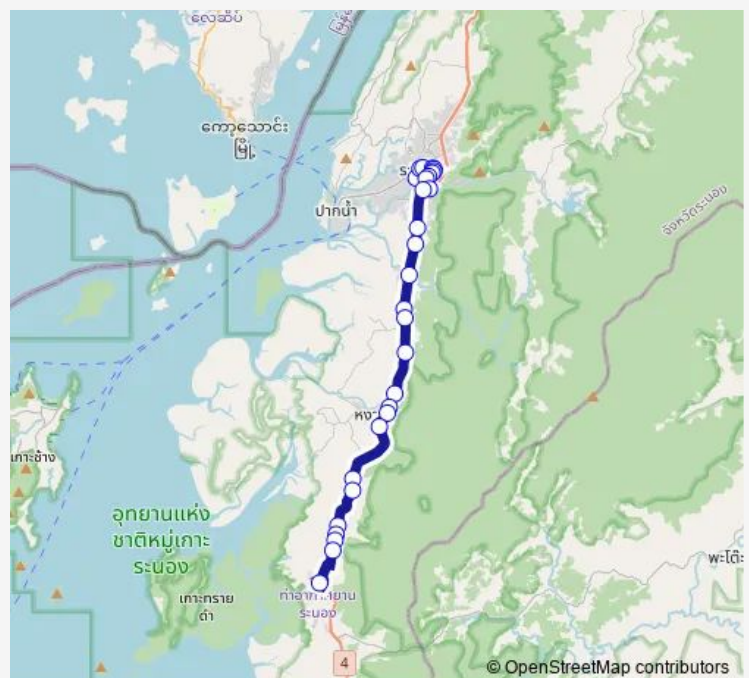

Monday 00:01

Tuesday 00:01

Wednesday 00:01

Thursday 00:01

Friday 00:01

Saturday 00:01

Sunday 00:01

**Route info**

Direction: ตลาดสดเทศบาลเมืองระนอง;Muang Ranong Municipal Food Market

Stops: 28

Trip Duration: 1 hour 21 min

1792 A — ช่วงระนอง - ท่าอากาศยาน;Ranong - Airport

สำนักงานเขตพื้นที่การศึกษาประถมศึกษาระนอง;Ranong Primary Educational Service Area Office