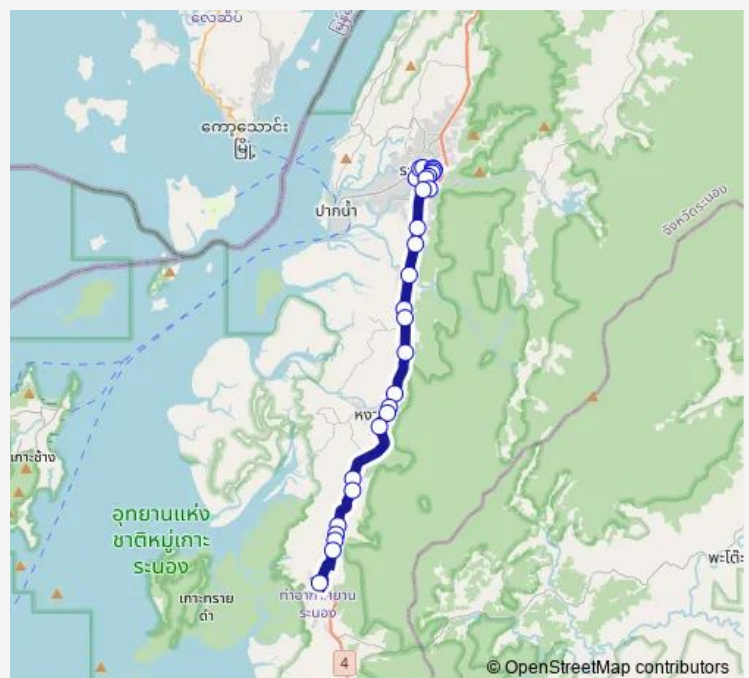

Monday 00:01

Tuesday 00:01

Wednesday 00:01

Thursday 00:01

Friday 00:01

Saturday 00:01

Sunday 00:01

**Route info**

Direction: ตลาดสดเทศบาลเมืองระนอง;Muang Ranong Municipal Food Market

Stops: 28

Trip Duration: 1 hour 21 min

1792 A — ช่วงระนอง - ท่าอากาศยาน;Ranong - Airport

สำนักงานเขตพื้นที่การศึกษาประถมศึกษาระนอง;Ranong Primary Educational Service Area Office