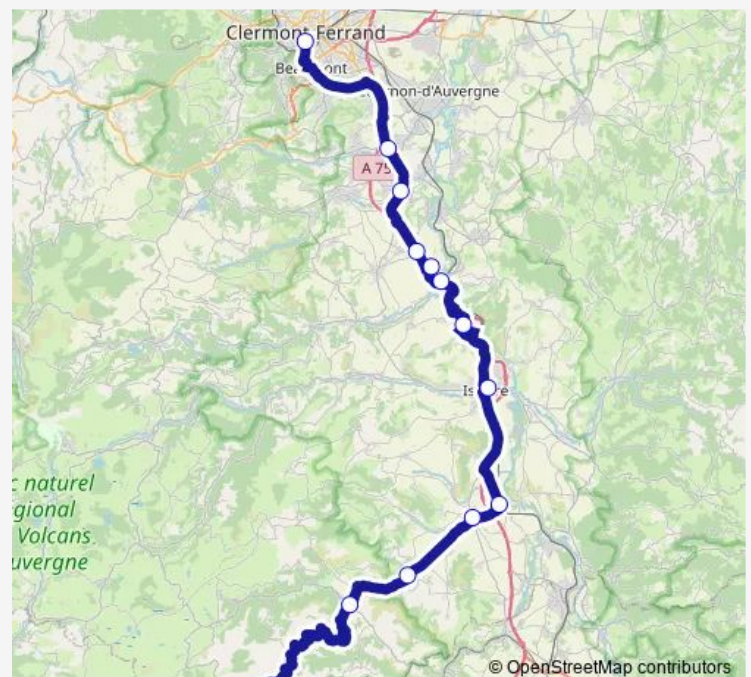

Saturday —

Sunday —

Route info

Direction: Centre

Stops: 13

Trip Duration: 2 hour 0 min

P20 — Anzat-le-Luguet - Issoire - Clermont-Fd

BusMaps

Direction

Gare routière — Centre

13 stops

[Open route schedule](#)

Gare routière

Percedes

Louis Presle

Rue de la République

Parking bas

Avenue Jean-Jaurès

Bourg

Gare SnCF

Place de la République

Place du Lembron

Barrège Rd214-Rd35

Place Marché aux Veaux

Centre

Route schedule

Gare routière — Centre

Monday	—
Tuesday	—
Wednesday	17:25
Thursday	—
Friday	—
Saturday	—
Sunday	—

Route info

Direction: Gare routière

Stops: 13

Trip Duration: 1 hour 40 min