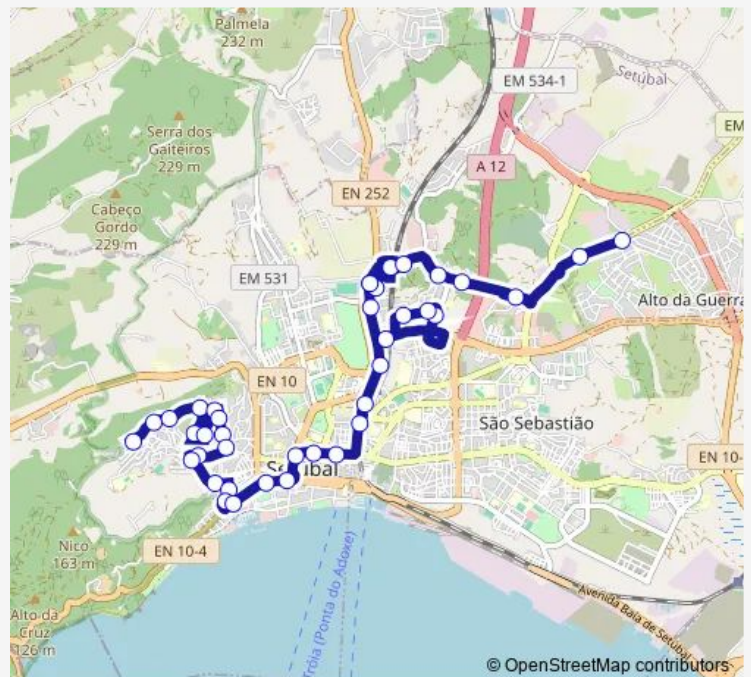

Bus 4428 Setúbal (Casal Figueiras) - Vale Ana Gomes

[Go to website](#)

Direction

Estr Algeruz (Vale ANA Gomes) X — Setúbal (R Vidais 1)

35 stops

[Open route schedule](#)

- Estr Algeruz (Vale ANA Gomes) X
- Estr Algeruz (Cemitério) X
- Setúbal (AV M Lima Freitas)C Comercial
- Setúbal (AV Mestre Lima Freitas 20)
- Setúbal (AV Mestre Lima Freitas 34)
- Setúbal (Estr Vale Mulatas) Colégio
- Setúbal(AV Avelar Brotero)Bºcamolas-Term
- Setúbal (LGO Campo Flores 31)
- Setúbal (R Gregório Lopes 7)
- Avenida dos Ciprestes Frente 148
- Setúbal (AV Antero Quental 71) Viaduto
- Setúbal (AV Coração Maria) C Comercial
- Rua da Nova Sintra (Frente Supermercado)
- Rua da Nova Sintra 52
- Avenida dos Ciprestes (ITS) P3
- Rua Almeida Garrett Frente 9
- Setúbal (AV Alexandre Herculano) Bonfim
- Avenida 22 de Dezembro Frente 74
- Avenida Luísa Todi (Largo do Carmo)
- Setúbal (AV Luisa Todi 472) Pirlampos
- Avenida Luísa Todi (Farmácia)

Route schedule

Estr Algeruz (Vale ANA Gomes) X — Setúbal (R Vidais 1)

Monday	07:35-00:45 ⁺¹
Tuesday	07:35-00:45 ⁺¹
Wednesday	07:35-00:45 ⁺¹
Thursday	07:35-00:45 ⁺¹
Friday	07:35-00:45 ⁺¹
Saturday	22:45-00:45 ⁺¹
Sunday	22:45

Route info

Direction: Estr Algeruz (Vale ANA Gomes) X

Stops: 35

Trip Duration: 0 hour 45 min

4428 — Setúbal (Casal Figueiras) - Vale Ana Gomes

Setúbal (R Marques Costa 5)

Setúbal (R José Carlos Maia 128)

Setúbal (R S Francisco Xavier 111)

Friday 06:55-23:35

Saturday 23:35-01:35⁺¹

Sunday 23:35

Route info

Direction: Setúbal (R Vidais 1)

Stops: 39

Trip Duration: 0 hour 45 min

Setúbal (AV Coração Maria) C Comercial