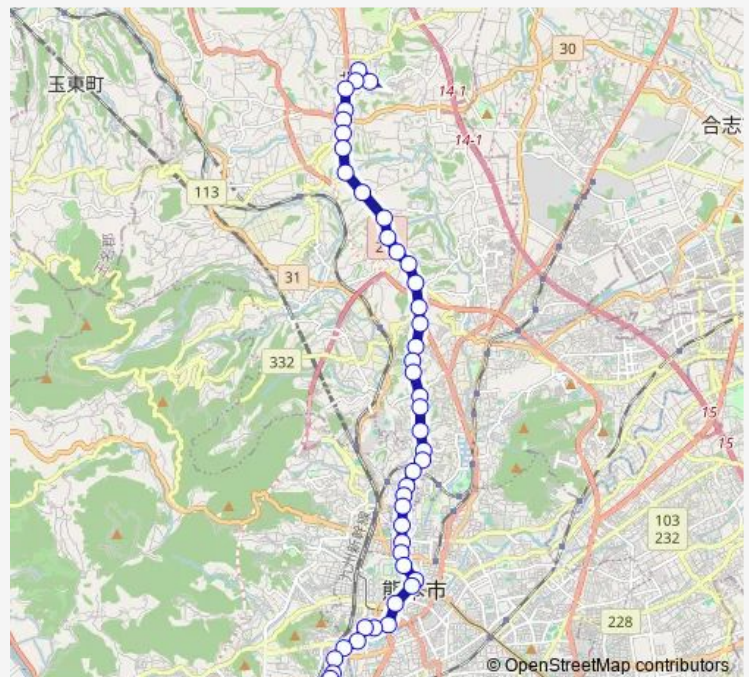

Thursday 08:36-16:28

Friday 08:36-16:28

Saturday 12:16-16:09

Sunday 09:40

Route info

Direction: 植木駐車場

Stops: 44

Trip Duration: 0 hour 57 min

■ A4-1 : 植木駐車場→植木 ~ 京町本丁→田崎橋

清水台団地入口

徳王

山伏塚

池田二丁目

池田一丁目

岩立小路

出町三丁目