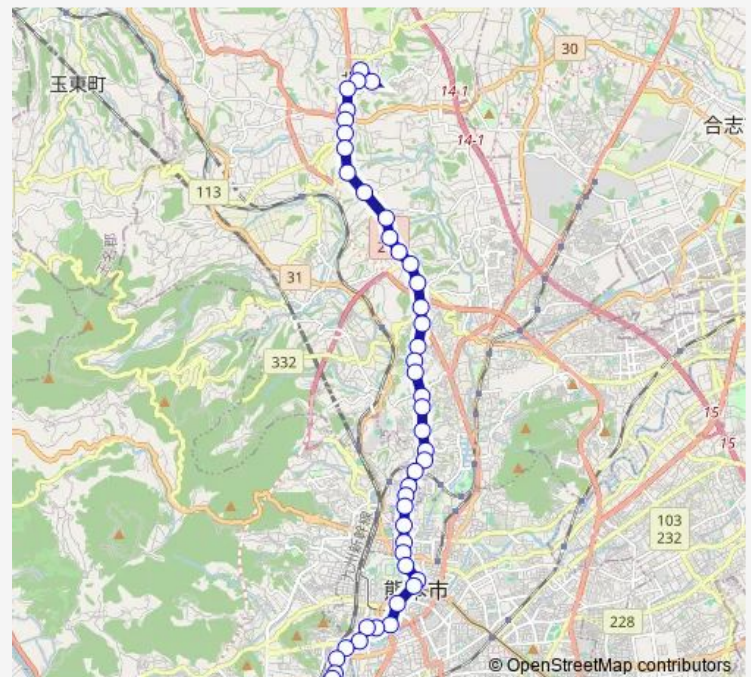

Thursday 08:36-16:28

Friday 08:36-16:28

Saturday 12:16-16:09

Sunday 09:40

Route info

Direction: 植木駐車場

Stops: 44

Trip Duration: 0 hour 57 min

■ A4-1 : 植木駐車場→植木 ~ 京町本丁→田崎橋

清水台団地入口

徳王

山伏塚

池田二丁目

池田一丁目

岩立小路

出町三丁目