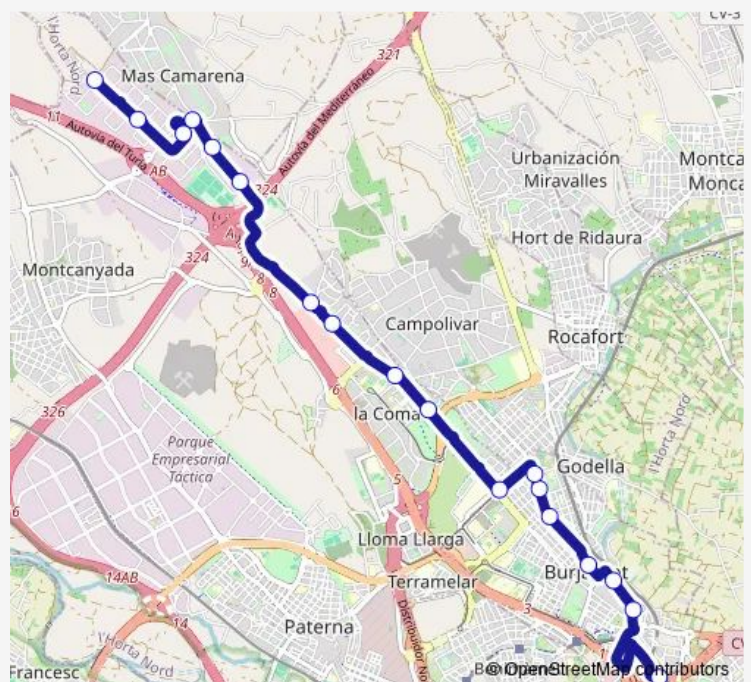

Av. Juan de la Cierva - Club de Hípica [Paterna]

Rotonda Mas Camarena - C/ Charles Robert Darwin [Paterna]

Av. Leonardo Da Vinci - Cámara de Comercio [Paterna]

Avda. Benjamin Franklin, 18 - Colegio Mas Camarena [Paterna]

Avda. Benjamin Franklin - C/ Louis Pasteur [Paterna]

Route schedule

Estació Empalme FGV - Alquería de Chepa [Burjassot] —
Avda. Benjamin Franklin - C/ Louis Pasteur [Paterna]

Monday 07:30-08:25

Tuesday 07:30-08:25

Wednesday 07:30-08:25

Thursday 07:30-08:25

Friday 07:30-08:25

Saturday —

Sunday —

Route info

Direction: Estació Empalme FGV - Alquería de Chepa [Burjassot]

Stops: 18

Trip Duration: 0 hour 28 min

L130B Bus time schedules and route maps are available in an offline PDF at busmaps.com. Use the busmaps.com website to see live bus times, train schedule or subway schedule, and step-by-step directions for all public transit in Burjassot