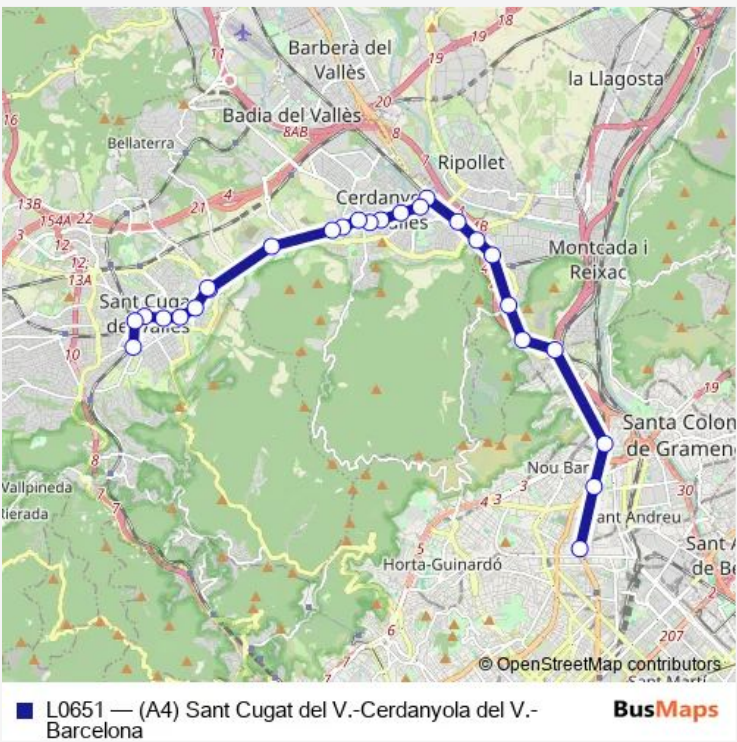

Bus L0651 (A4) Sant Cugat del V.-Cerdanyola del V.-Barcelona

[Go to website](#)

Direction
 c. Safareigs (Estació d'FGC) (A) — Barcelona Sant Andreu (estació d'autobusos)
 29 stops
[Open route schedule](#)

Route info
 Direction: c. Safareigs (Estació d'FGC) (A)
 Stops: 29
 Trip Duration: 0 hour 50 min

ctra. Cerdanyola (pol.ind. Ferreria) (D)

Santa Maria (ctra.Cerdanyola - Poblet) (D)

ctra. Santa Maria - ctra. Cementiri (D)

pol. ind. Can Cuiàs (D)

ctra. N-150 - Bifurcació C-17 (D)

Estació de Rodalies de Torre Baró

av. Meridiana - c. s'Agaró

av. Meridiana - av. Rio de Janeiro

Barcelona Sant Andreu (estació d'autobusos)

Direction

Thursday 06:05-22:55

Friday 06:05-22:55

Saturday 06:50-23:05

Sunday 07:35-21:45

Route info

Direction: Barcelona Sant Andreu (estació d'autobusos)

Stops: 26

Trip Duration: 1 hour 0 min