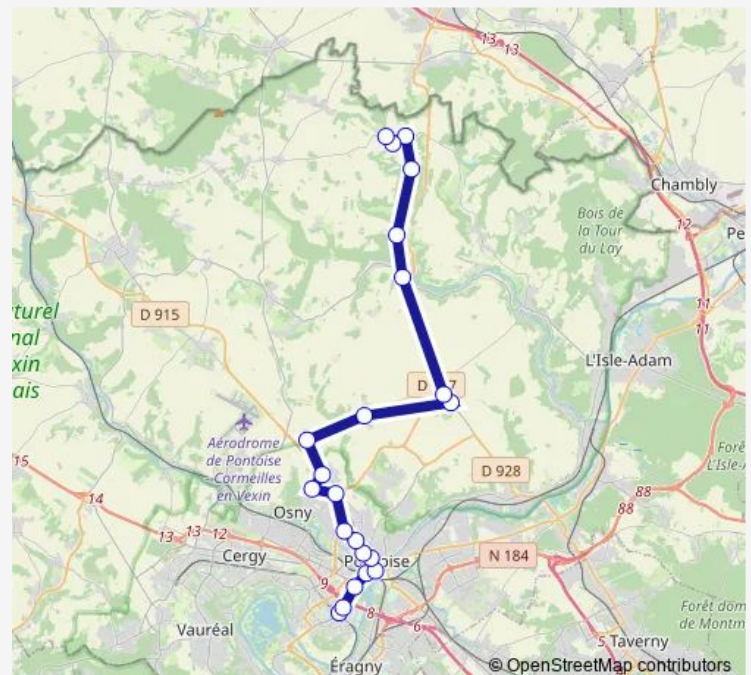

Demi Lieue

Louvrais

Lycée Pissarro

Citadelle

Cité Judiciaire

Hôtel Dieu

Place du Général de Gaulle - Gare

Avenue du Premier Dragon

Saturday 06:25-07:25

Sunday —

Route info

Direction: Lavoir

Stops: 22

Trip Duration: 0 hour 52 min

Direction

Préfecture — Lavoir

22 stops

[Open route schedule](#)

Préfecture

Lycée Kastler

Avenue du Premier Dragon

Place du Général de Gaulle - Gare

Hôtel Dieu

Cité Judiciaire

Route schedule

Préfecture — Lavoir

Monday 16:22-17:21

Tuesday 16:22-17:21

Wednesday 13:22-17:21

Thursday 16:22-17:21

Friday 16:22-17:21

Saturday 12:30-18:30