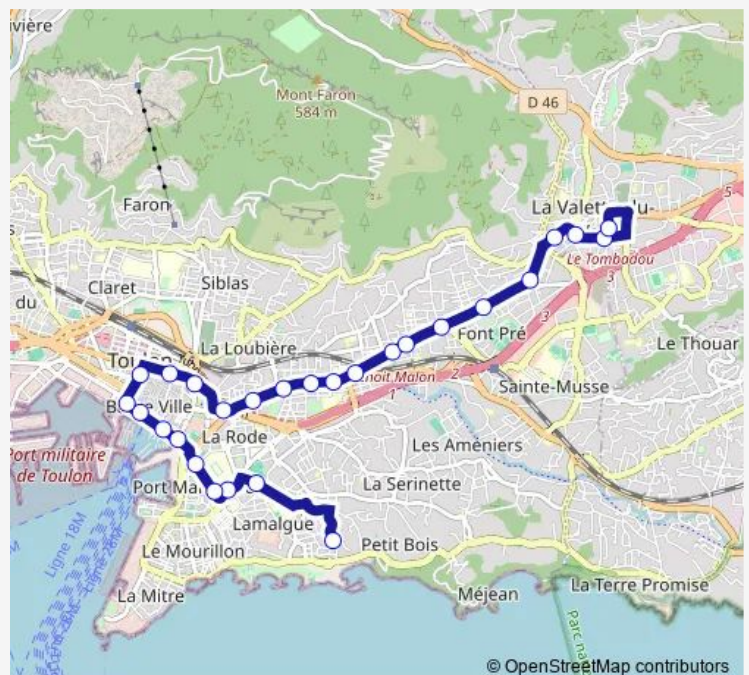

Bus TL2FE Cours Fénelon depuis De Gaulle - St Jean du Var

[Go to website](#)

Direction

De Gaulle — Cours Fénelon

29 stops

[Open route schedule](#)

- De Gaulle
- Leclerc
- Jaurès
- Mirasouléou
- Nice
- Beaulieu
- Elisapivote
- Brunet
- Ecoles (Brunet)
- Providence
- Pont St Jean
- Eglise
- Régimbaud
- Mermoz
- Amigas
- Champ de Mars
- Clemenceau
- Fabié
- Gare (Toulon)
- Sénès
- Préfecture Maritime

Route schedule

De Gaulle — Cours Fénelon

| | |
|-----------|-------|
| Monday | 07:05 |
| Tuesday | 07:05 |
| Wednesday | 07:05 |
| Thursday | 07:05 |
| Friday | 07:05 |
| Saturday | — |
| Sunday | — |

Route info

Direction: De Gaulle

Stops: 29

Trip Duration: 0 hour 45 min

Station Maritime

Cours Lafayette

Mayol

Port Marchand

Circaète

Aicard

Mireille

Cours Fénelon

Direction

Cours Fénélon — De Gaulle

27 stops

[Open route schedule](#)

Cours Fénélon