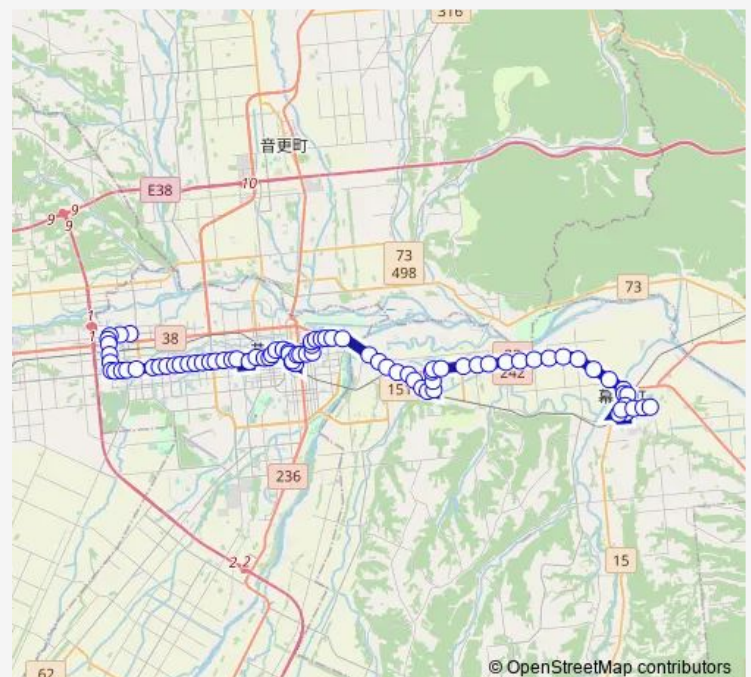

西23条2丁目

三条高校・開西病院前

西22条2丁目

白樺通21条

西21条2丁目

白樺通20条

西20条2丁目

白樺通19条

西19条2丁目

白樺通18条

西18条2丁目

Route schedule

十勝バス本社南口 — 幕別東緑町団地

Monday 06:52-12:47

Tuesday 06:52-12:47

Wednesday 06:52-12:47

Thursday 06:52-12:47

Friday 06:52-12:47

Saturday —

Sunday —

Route info

Direction: 十勝バス本社南口

Stops: 82

Trip Duration: 1 hour 27 min

10 幕別線

BusMaps

柏林台南町2丁目

柏林台南町1丁目

白樺通16条

西15条9丁目

帯広厚生病院前

帯広競馬場前