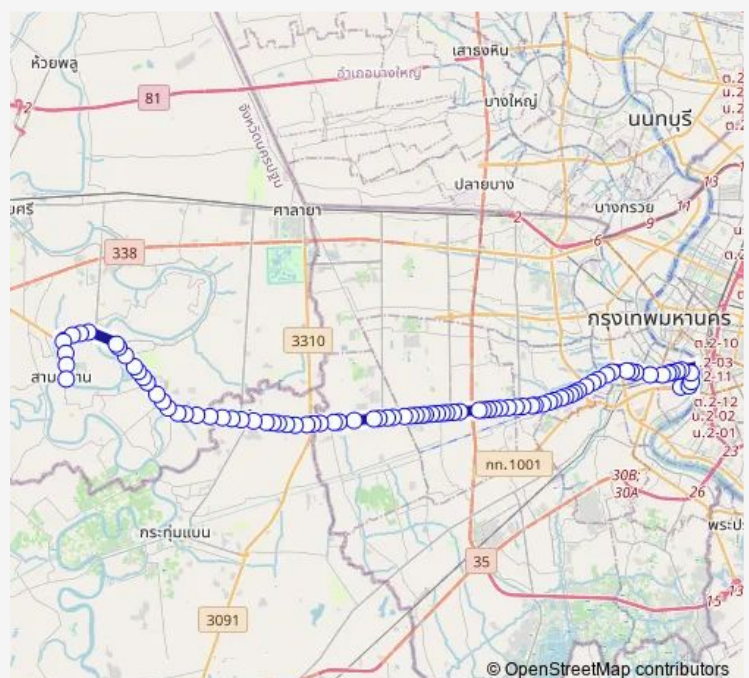

เสริมมิตร,ซอยเพชรเกษม 25/1;Sermmitr

Btsบางหว้า(ทางออก4);Bts Bangwa (Exit 4)

ตรงข้ามมหาวิทยาลัยสยาม;Siam University (opposite)

Route schedule

Btsกรุงธนบุรี(ทางออก3);Bts Krungthonburi (Exit 3) —
สามพราน;Sam Phran District Office

Monday	00:00
Tuesday	00:00
Wednesday	00:00
Thursday	00:00
Friday	00:00
Saturday	00:00
Sunday	00:00

Route info

Direction: Btsกรุงธนบุรี(ทางออก3);Bts Krungthonburi (Exit
3)

Stops: 87

Trip Duration: 2 hour 19 min