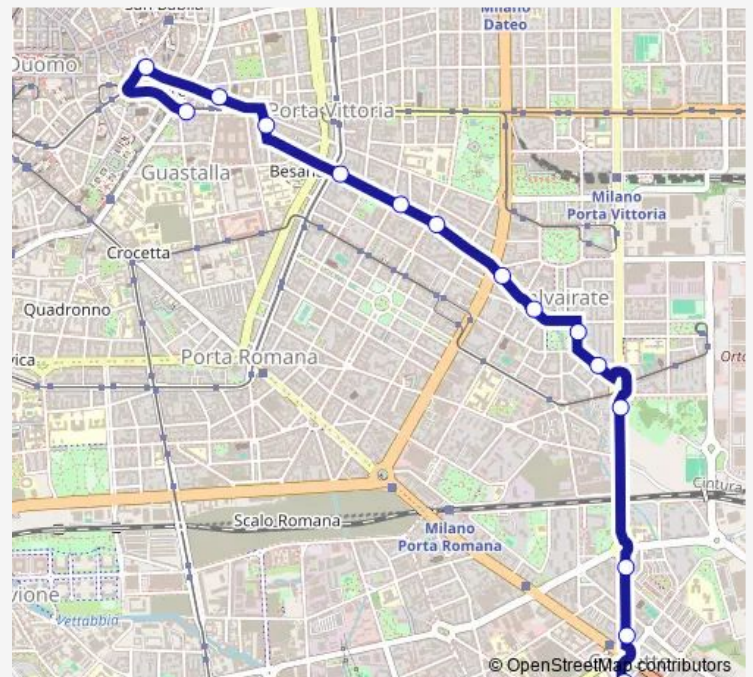

### Direction

c.so p.ta vittoria l.go agosto — v.le martini

16 stops

[Open route schedule](#)

c.so p.ta vittoria l.go agosto

palazzo di giustizia

via besana via podgora

v.le monte nero via spartaco

### Route schedule

c.so p.ta vittoria l.go agosto — v.le martini

Monday	05:35-01:05 <sup>+1</sup>
Tuesday	05:35-01:05 <sup>+1</sup>
Wednesday	05:35-01:05 <sup>+1</sup>
Thursday	05:35-01:05 <sup>+1</sup>
Friday	05:35-01:05 <sup>+1</sup>
Saturday	05:35-01:05 <sup>+1</sup>
Sunday	06:20-01:05 <sup>+1</sup>

### Route info

Direction: c.so p.ta vittoria l.go agosto

Stops: 16

Trip Duration: 0 hour 19 min

■ 84 — martini - agosto

BusMaps

## Direction

v.le martini — c.so p.ta vittoria l.go agosto

15 stops

[Open route schedule](#)

v.le martini

corvetto m3

p.le bologna

v.le puglie