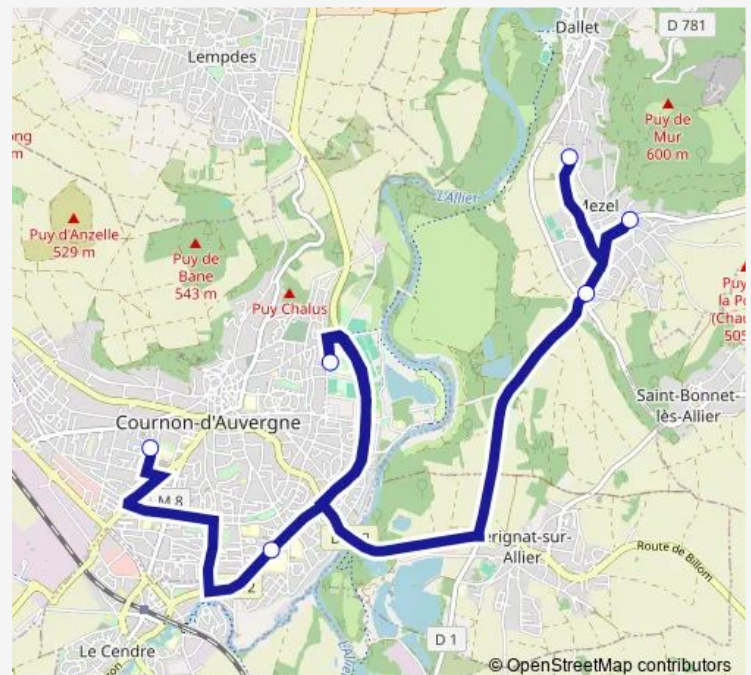

Direction

Croix St Guillaume — Collège Marc Bloch

5 stops

[Open route schedule](#)

Croix St Guillaume

Font Grande

Chemin du Cheix

Collège de La Ribeyre

Saturday —

Sunday —

Route info

Direction: Croix St Guillaume

Stops: 5

Trip Duration: 0 hour 30 min

Direction

Collège Marc Bloch — Chemin du Cheix

6 stops

[Open route schedule](#)

Collège Marc Bloch

Collège de La Ribeyre

Cournon Lycée Descartes

Croix St Guillaume

Font Grande

Chemin du Cheix

Sunday —

Route info

Direction: Collège Marc Bloch

Stops: 6

Trip Duration: 0 hour 30 min

Direction

Croix St Guillaume — Collège Marc Bloch

4 stops