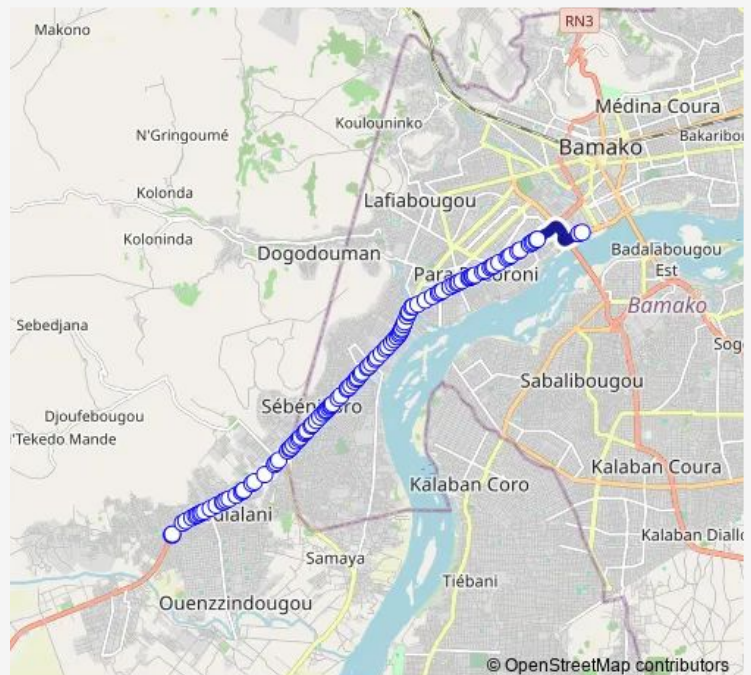

Bus 84 Sotrama 84 : Cicb ⇌ Mamaribougou

[Go to website](#)

Direction

Cicb — Terminus Mamaribougou

113 stops

[Open route schedule](#)

- Cicb
- Djicoroni Place
- Motel Djicoroni Para
- Arrêt Sotrama
- Alebougou
- Arrêt Sotrama
- Arrêt Sotrama
- Pharmacie Da
- Arrêt Sotrama
- Arrêt Sotrama
- Arrêt Sotrama
- Carrefour Camp Para
- Manabougou Plaque
- Foyer Da
- Arrêt Station Totale
- Manabougou Carré
- Bougouba Da
- Arrêt Bougouba
- Djikoroni Maternité
- Arrêt Sotrama
- Maternité Carré

Route schedule

Cicb — Terminus Mamaribougou

Monday	07:34
Tuesday	07:34
Wednesday	07:34
Thursday	07:34
Friday	07:34
Saturday	07:34
Sunday	07:34

Route info

Direction: Cicb

Stops: 113

Trip Duration: 0 hour 52 min

■ 84 — Sotrama 84 : Cicb ⇌ Mamaribougou

Djicoroni Sougou

Arrêt Marché

Djicoroni Mairie Da

Arrêt Usine Carré

Arrêt Usine Carré

Arrêt Gnègnèn Carré

Arrêt

Arrêt Sotrama

Arrêt Sotrama

Arrêt 30mètres

Arrêt Sotrama

Arrêt Sotrama

Place Guinée

Arrêt

Wonyongoda