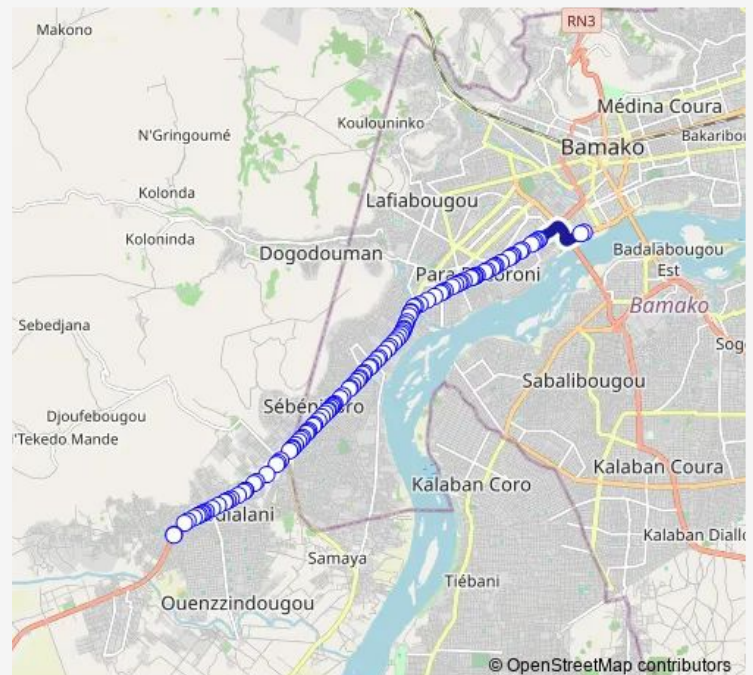

Plaque Folo

Arrêt Pont Kanadjuiguila

Pont da

Route schedule

Terminus Mamaribougou — Cicb

Monday 08:36

Tuesday 08:36

Wednesday 08:36

Thursday 08:36

Friday 08:36

Saturday 08:36

Sunday 08:36

Route info

Direction: Terminus Mamaribougou

Stops: 114

Trip Duration: 0 hour 52 min

■ 84 — Sotrama 84 : Cicb ⇌ Mamaribougou

Cité Bms

Pont Da

Garage Da

Lycée Mandjiguiya

Virage Hotel Plazio

Goudron Courani

Poste de Police