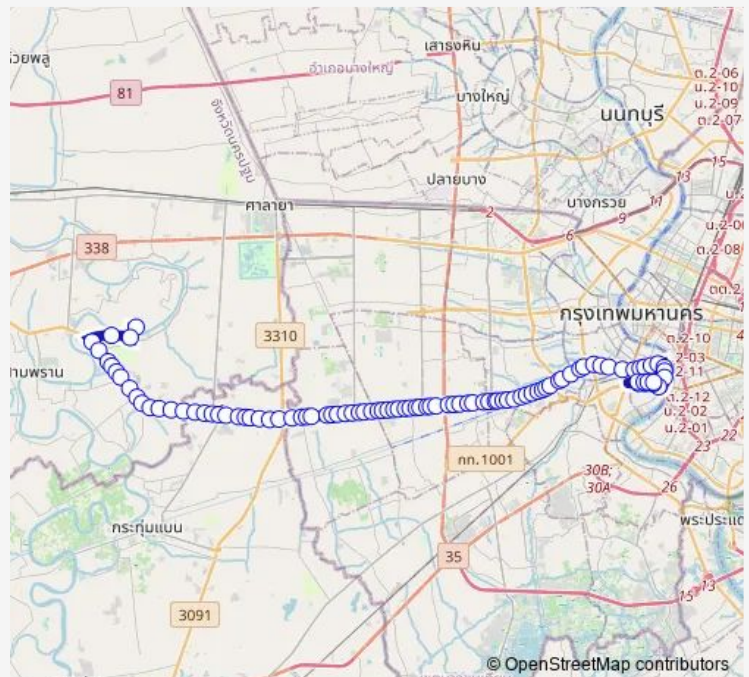

หมู่บ้านสามพราน; Sam Phran Village

ดอนทราย; Don Sai

ตรงข้ามไทยกาเมินท์; Thai Garment (Opposite)

Route schedule

อุวัดไร่ขิง; Bus Depot Wat Raikhing — Bts-กรุงเทพมหานคร(ทางออก3); Bts Krunghthonburi (Exit 3)

Monday	00:00
Tuesday	00:00
Wednesday	00:00
Thursday	00:00
Friday	00:00
Saturday	00:00
Sunday	00:00

Route info

Direction: อุวัดไร่ขิง; Bus Depot Wat Raikhing

Stops: 95

Trip Duration: 2 hour 29 min

84 — อุวัดไร่ขิง - BTS กรุงเทพมหานคร; Wat Raikhing - BTS Krunghthonburi