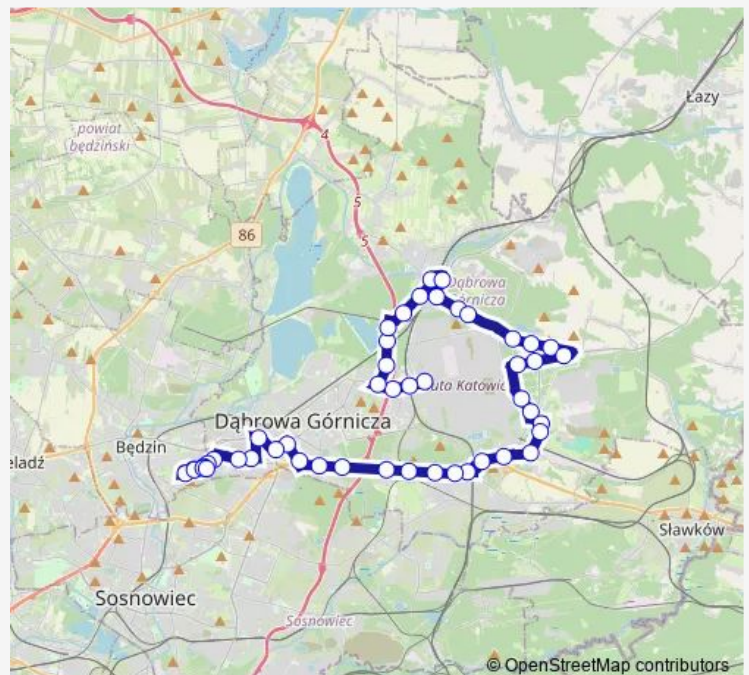

Staszic Ziemby

Staszic Świerkowa nż

Strzemieszyce Sulno

Strzemieszyce Jamki

Strzemieszyce Stacyjna

Strzemieszyce Kościół

Strzemieszyce Ordona Przejazd Kolejowy

Strzemieszyce Puszkina

Strzemieszyce Składowa nż

Strzemieszyce Małe

Strzemieszyce Małe Spółdzielnia

Route schedule

Mydlice Pętla — Gołonóg Aleja Piłsudskiego

Monday	—
Tuesday	—
Wednesday	—
Thursday	23:00
Friday	—
Saturday	—
Sunday	—

Route info

Direction: Mydlice Pętla

Stops: 35

Trip Duration: 0 hour 53 min

84 — Mydlice Pętla - Tworzeń Huta Katowice

Strzemieszycy Małe Koksownicza

Kazdębie

Kazdębie Brama nż