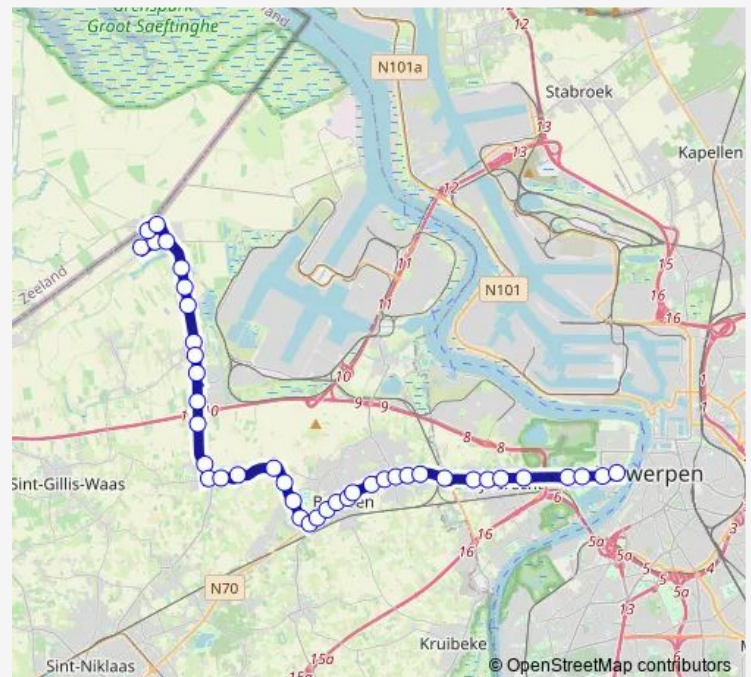

Beveren-Waas Lesseliersdreef

Beveren-Waas Vijfstraten

Beveren-Waas O-L-Vrouwkerk

Route schedule

Antwerpen Van Eedenplein perron 3 — Vrasene Kerk

Monday 23:15

Tuesday —

Wednesday —

Thursday 23:15

Friday 23:15

Saturday 23:28

Sunday —

Route info

Direction: Antwerpen Van Eedenplein perron 3

Stops: 27

Trip Duration: 0 hour 31 min