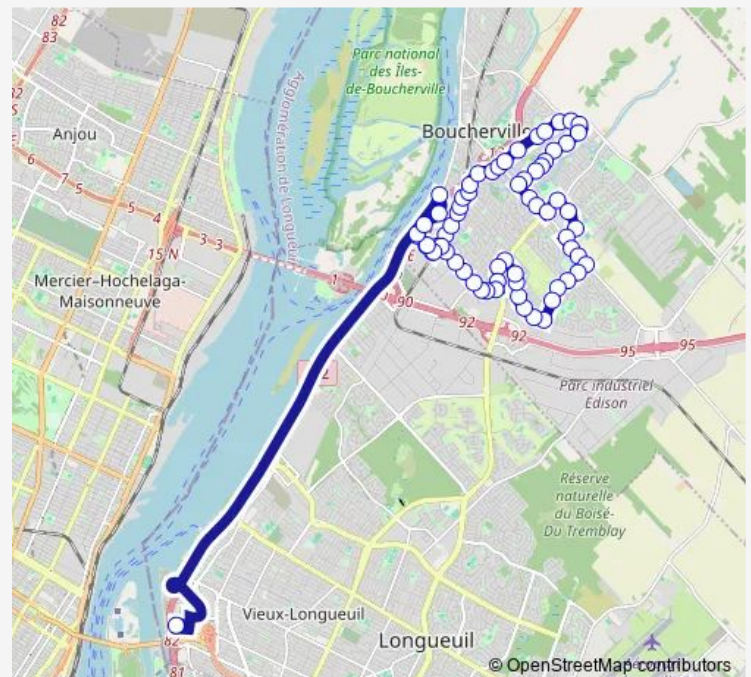

boul. Marie-Victorin et Fréchette

De La Barre et boul. Marie-Victorin

Route schedule

Terminus Longueuil — De La Barre et boul. Marie-Victorin

Monday 07:09-00:40⁺¹Tuesday 07:09-00:40⁺¹Wednesday 07:09-00:40⁺¹Thursday 07:09-00:40⁺¹Friday 07:09-00:40⁺¹

Saturday —

Sunday —

Route info

Direction: Terminus Longueuil

Stops: 4

Trip Duration: 0 hour 9 min

Direction

De La Barre et boul. Marie-Victorin — Terminus Longueuil

67 stops

[Open route schedule](#)

De La Barre et boul. Marie-Victorin

De La Barre et civique 50

De La Barre et boul. du Fort-Saint-Louis

boul. du Fort-Saint-Louis et boul. Industriel

boul. du Fort-Saint-Louis et De Cournoyer

Friday 06:18-00:49⁺¹

Saturday —

Sunday —

Route info

Direction: De La Barre et boul. Marie-Victorin

Stops: 67

Trip Duration: 0 hour 44 min

Jacques-Cartier et Charcot