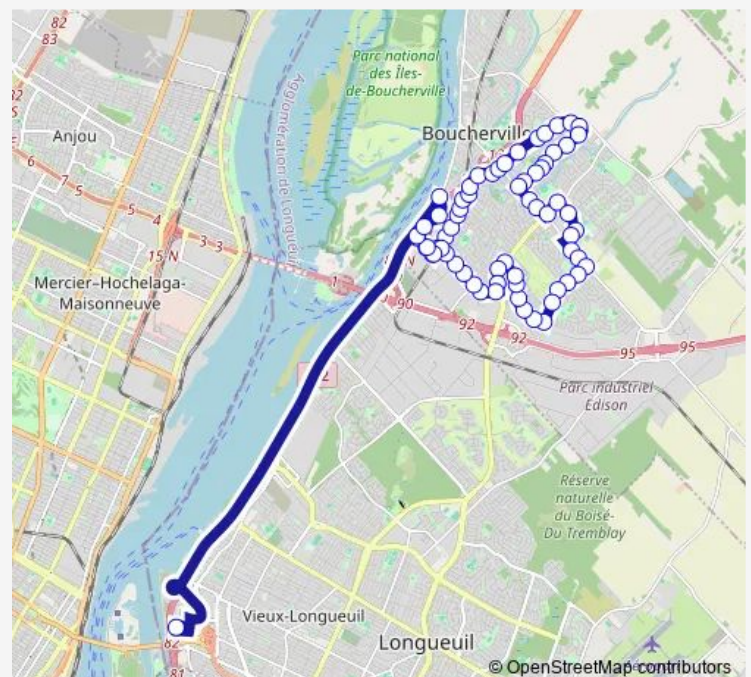

Samuel-De Champlain / Christophe-Colomb

Samuel-De Champlain / Des Groseilliers

674 Samuel-De Champlain

Samuel-De Champlain / pl. des Découvreurs

Samuel-De Champlain / Marco-Polo

Route schedule

De La Barre / Marie-Victorin — Terminus Longueuil

Monday	06:18-00:49 ⁺¹
Tuesday	06:18-00:49 ⁺¹
Wednesday	06:18-00:49 ⁺¹
Thursday	06:18-00:49 ⁺¹
Friday	06:18-00:49 ⁺¹
Saturday	—
Sunday	—

Route info

Direction: De La Barre / Marie-Victorin

Stops: 66

Trip Duration: 0 hour 44 min