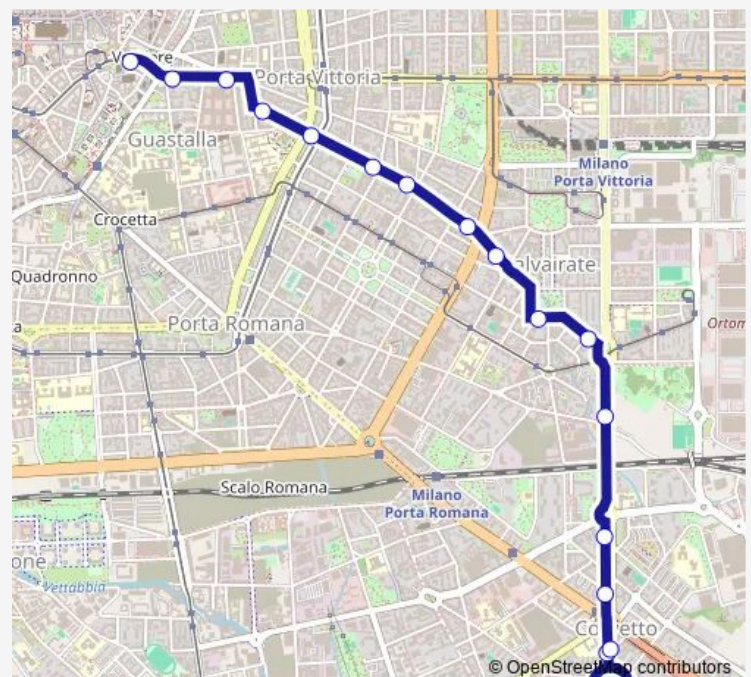

p.le gabrio rosa prima di via dei cinquecento

v.le e.martini

### Route schedule

via verziere prima di l.go agosto — v.le e.martini

Monday	07:08-01:05 <sup>+1</sup>
Tuesday	07:08-01:05 <sup>+1</sup>
Wednesday	07:08-01:05 <sup>+1</sup>
Thursday	07:08-01:05 <sup>+1</sup>
Friday	07:08-01:05 <sup>+1</sup>
Saturday	07:11-01:05 <sup>+1</sup>
Sunday	06:44-01:05 <sup>+1</sup>

### Route info

Direction: via verziere prima di l.go agosto

Stops: 17

Trip Duration: 0 hour 19 min

■ 84 — s. donato m3 - agosto

BusMaps

## Direction

via verziere prima di l.go agosto — p.le san donato m3

34 stops

[Open route schedule](#)

via verziere prima di l.go agosto

c.so di p.ta vittoria dopo via guastalla

c.so di p.ta vittoria prima di via manara