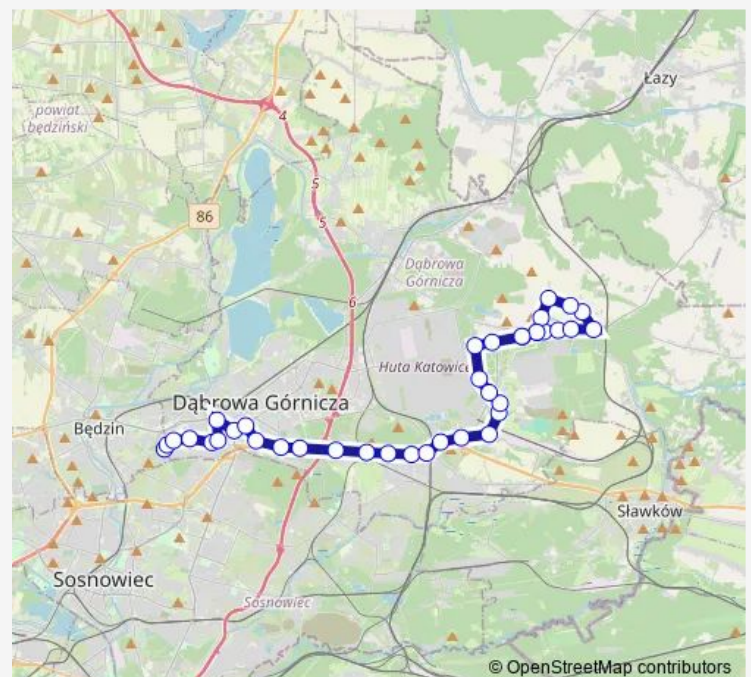

### Route schedule

Mydlice Pętla — Łosień Szkoła

Monday 05:05-06:10

Tuesday 05:05-06:10

Wednesday 05:05-06:10

Thursday 05:05-06:10

Friday 05:05-06:10

Saturday —

### Route info

Direction: Mydlice Pętla

Stops: 41

Trip Duration: 1 hour 6 min

Strzemieszycy Małe Koksownicza

Strzemieszycy Małe Terminal

Strzemieszycy Małe Koksownia Przyjaźń

Strzemieszycy Małe Terminal