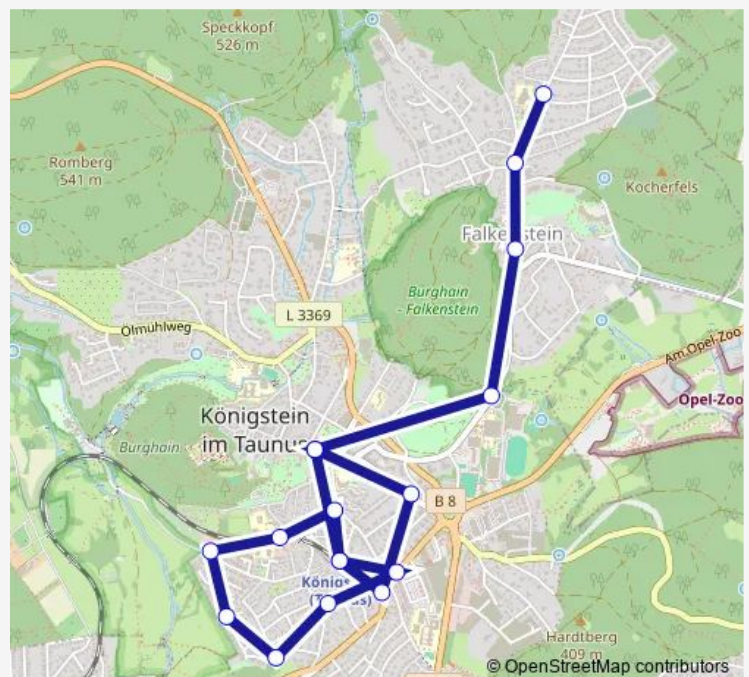

Königstein (Taunus) Kreisel

Königstein (Taunus) Stadtmitte

Route schedule

Königstein (Taunus)-Falkenstein Auf dem Seif — Königstein (Taunus) Stadtmitte

Monday	05:13-21:13
Tuesday	05:13-21:13
Wednesday	05:13-21:13
Thursday	05:13-21:13
Friday	05:13-21:13
Saturday	06:13-21:13
Sunday	08:13-21:13

Route info

Direction: Königstein (Taunus)-Falkenstein Auf dem Seif

Stops: 17

Trip Duration: 0 hour 24 min

Direction

Königstein (Taunus) Stadtmitte — Königstein (Taunus)-Falkenstein Auf dem Seif

17 stops

[Open route schedule](#)

Königstein (Taunus) Stadtmitte

Königstein (Taunus) Bahnhof

Königstein (Taunus) Bischof-Kaller-Straße

Königstein (Taunus) Kurmainzer Str.

Königstein (Taunus) Steinweg

Königstein (Taunus) Goethestraße

Königstein (Taunus) Abzw. Schwimmbad

Monday 06:19-22:30

Tuesday 06:19-22:30

Wednesday 06:19-22:30

Thursday 06:19-22:30

Friday 06:19-22:30

Saturday 06:19-22:30

Sunday 08:19-22:30

Route info