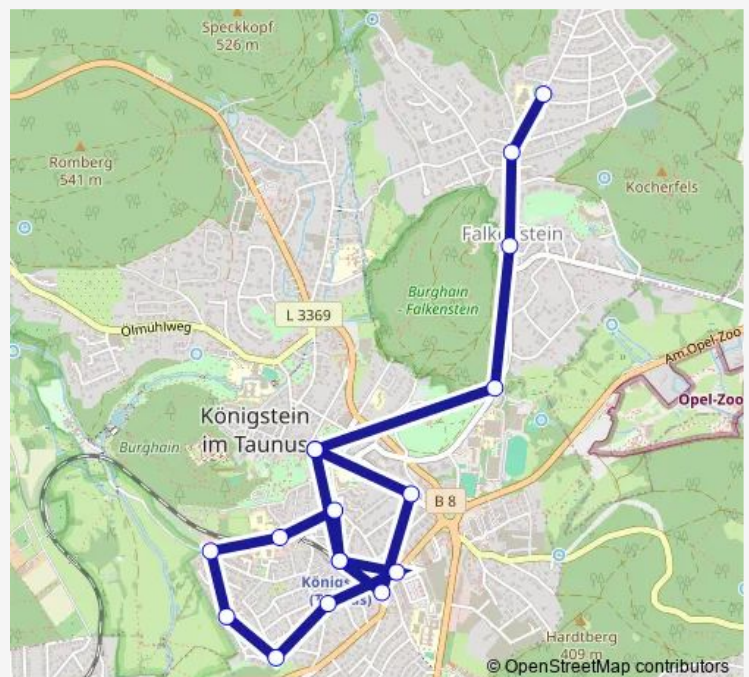

Königstein (Taunus) Kreisel

Königstein (Taunus) Stadtmitte

### Route schedule

Königstein (Taunus)-Falkenstein Auf dem Seif — Königstein (Taunus) Stadtmitte

Monday	05:13-21:13
Tuesday	05:13-21:13
Wednesday	05:13-21:13
Thursday	05:13-21:13
Friday	05:13-21:13
Saturday	06:13-21:13
Sunday	08:13-21:13

### Route info

Direction: Königstein (Taunus)-Falkenstein Auf dem Seif

Stops: 17

Trip Duration: 0 hour 24 min

## Route schedule

Königstein (Taunus) Stadtmitte — Königstein (Taunus)-Falkenstein Auf dem Seif

Monday 06:19-22:30

Tuesday 06:19-22:30

Wednesday 06:19-22:30

Thursday 06:19-22:30

Friday 06:19-22:30

Saturday 06:19-22:30