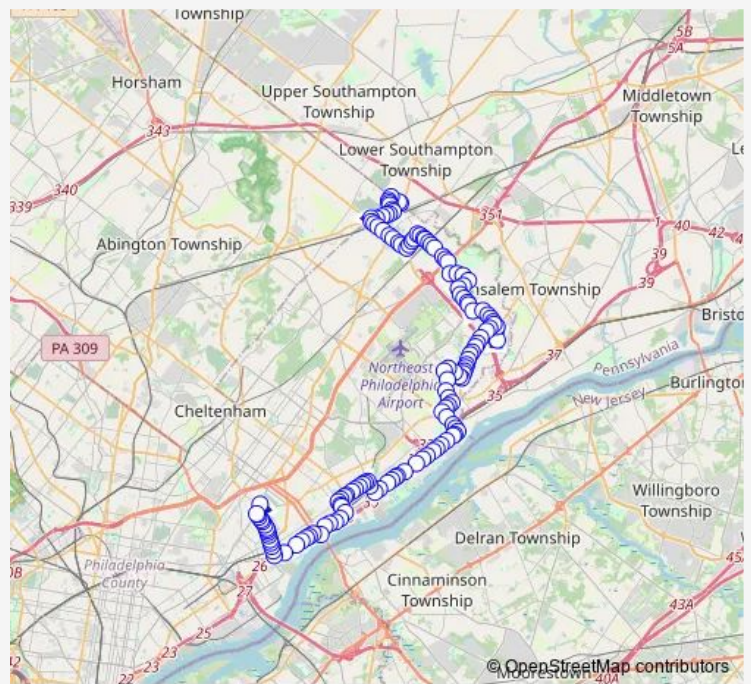

Grant Av & Frankford Av - Fs

Grant Av & Torresdale Av

Grant Av & Eden Hall Ln

Grant Av & James St - Torresdale Station

**Route schedule**

Knights Rd & Lancelot PI - Mbfs — Torresdale Av & Cottman Av

Monday	14:56
Tuesday	14:56
Wednesday	14:56
Thursday	14:56
Friday	14:56
Saturday	—
Sunday	—

**Route info**

Direction: Knights Rd & Lancelot PI - Mbfs

Stops: 46

Trip Duration: 0 hour 31 min

84 — Bustleton-Coline&Phila Mills to Ftc

Grant Av & State Rd

State Rd & Fidler St

State Rd & James St