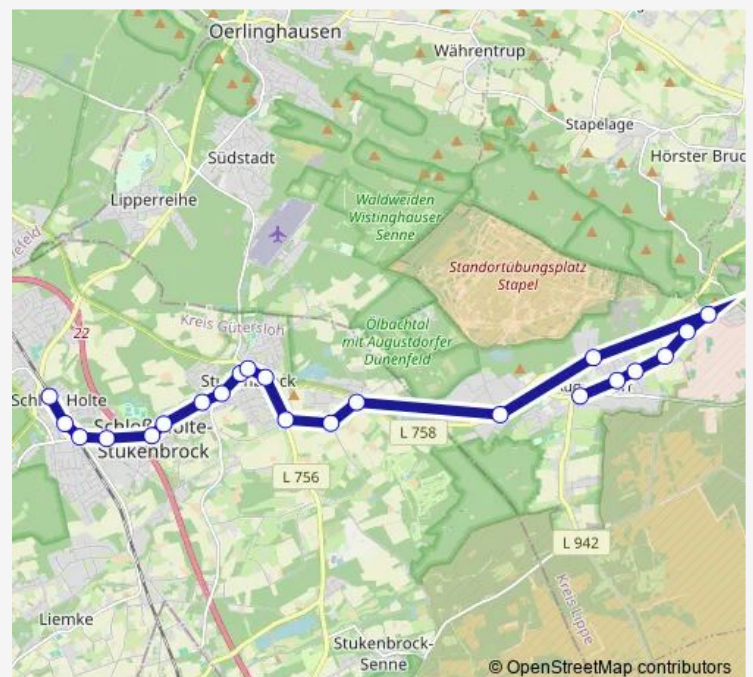

Augustdorf, Moshage

Route schedule

Schloß Holte, Bahnhof — Augustdorf, Rathaus

Monday 05:43-15:51

Tuesday 05:43-15:51

Wednesday 05:43-15:51

Thursday 05:43-15:51

Friday 05:43-15:51

Saturday —

Sunday —

Route info

Direction: Schloß Holte, Bahnhof

Stops: 24

Trip Duration: 0 hour 31 min

Augustdorf, Schlingweg

Augustdorf, Alte Post

Augustdorf, Rathaus

Direction

Augustdorf, Rathaus — Schloß Holte, Bahnhof

22 stops

[Open route schedule](#)

Augustdorf, Rathaus

Augustdorf, Alte Post

Augustdorf, Schlingweg

Augustdorf, Moshage

Augustdorf, Wißbrock

Augustdorf, Kaserne

Augustdorf, Lönsweg

Augustdorf, Heidekrug

Stukenbrock, Römerstraße

Stukenbrock, Abzw. Tölkenweg

Stukenbrock, Spellerstraße