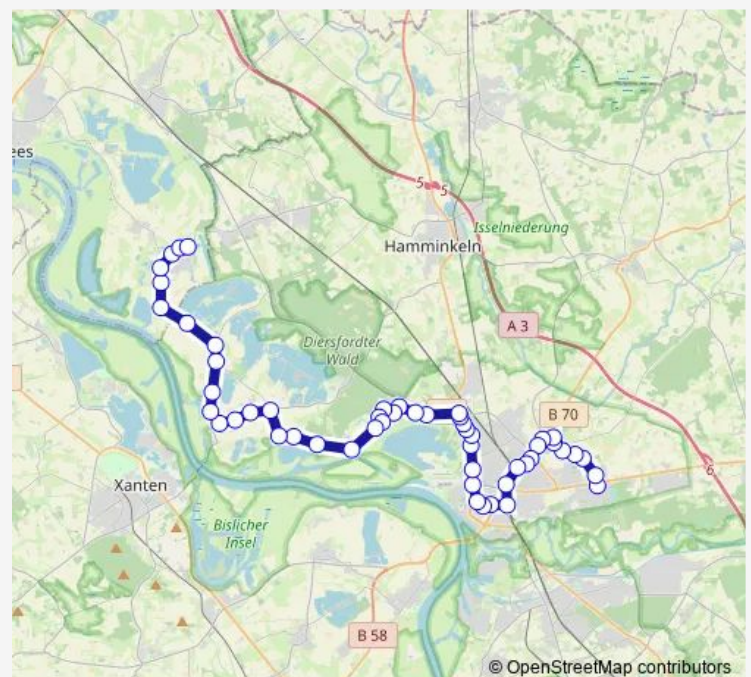

Wesel Altrheinstraße

Route schedule

Wesel Bahnhof — Wesel Bislich Ortsmitte

Monday —

Tuesday —

Wednesday —

Thursday —

Friday —

Saturday 07:29-15:29

Sunday —

Route info

Direction: Wesel Bahnhof

Stops: 30

Trip Duration: 0 hour 37 min

Wesel Waldstraße

Wesel Flüren Friedhof

Wesel Diersfordt Rosenallee

Wesel Mars

Wesel Westerheide

Wesel Schüttwich

Wesel Mühlenfeld

Wesel Harsumer Weg

Wesel Bislich Ortsmitte

Direction

Wesel Im Buttendicksfeld — Rees Mehr Ortsmitte

52 stops

[Open route schedule](#)

Wesel Im Buttendicksfeld

Wesel Rudolf-Diesel-Straße

Wesel Voßhöveler Straße

Wesel Am Friedenshof

Wesel Eichenstraße