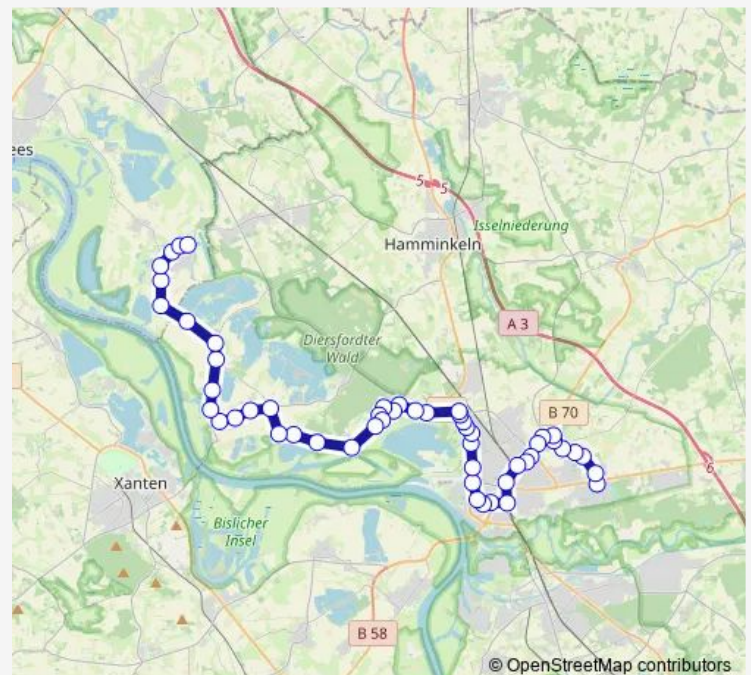

Wesel Altrheinstraße

Route schedule

Wesel Bahnhof — Wesel Bislich Ortsmitte

Monday —

Tuesday 07:29-13:29

Wednesday —

Thursday —

Friday —

Saturday 07:29-15:29

Sunday —

Route info

Direction: Wesel Bahnhof

Stops: 30

Trip Duration: 0 hour 37 min

Wesel Waldstraße

Wesel Flüren Friedhof

Wesel Diersfordt Rosenallee

Wesel Mars

Wesel Westerheide

Wesel Schüttwich

Wesel Mühlenfeld

Wesel Harsumer Weg

Wesel Bislich Ortsmitte

Direction

Wesel Im Buttendicksfeld — Rees Mehr Ortsmitte

52 stops

[Open route schedule](#)

Wesel Im Buttendicksfeld

Wesel Rudolf-Diesel-Straße

Wesel Voßhöveler Straße

Wesel Am Friedenshof

Wesel Eichenstraße