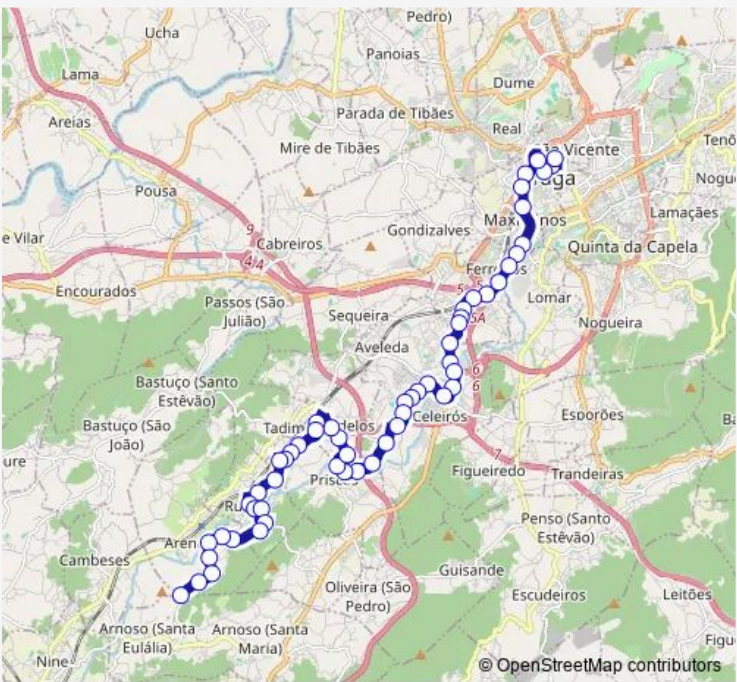

Bus 84 Praça Conde DE Agrolongo - Ruilhe

[Go to website](#)

Direction
 Souto Covo — Conde Agrolongo li
 47 stops
[Open route schedule](#)

- Souto Covo
- Bouça Longa li
- Bouça Longa I
- Além Rio
- Leões
- Padre David (Igreja)
- 25 DE Abril (Alfacoop)
- Lagarteira li
- Lagarteira I (Cruzamento)
- Nuno Pereira lii
- Nuno Pereira II (Cruzamento)
- Nuno Pereira I (Ossadas)
- Ciclo II (Eb23 Tadim)
- Ciclo I
- S Martinho I (Ribeiro EN 103-2)
- S Martinho II (Fradelos)
- Linhares I
- Linhares II (Junta Priscos)
- Abades li
- Abades I (Castro)
- Várzea (Pastelaria)

Route schedule
 Souto Covo — Conde Agrolongo li

Monday	07:10-17:55
Tuesday	07:10-17:55
Wednesday	07:10-17:55
Thursday	07:10-17:55
Friday	07:10-17:55
Saturday	—
Sunday	—

Route info
 Direction: Souto Covo
 Stops: 47
 Trip Duration: 0 hour 40 min

84 — Praça Conde DE Agrolongo - Ruilhe **BusMaps**

Portôa

Santa ANA V (Igreja)

Santa ANA Iv

Santa ANA III (Souto)

Santa ANA li

Santa ANA I (Devesa)

17 DE Dezembro (Celeirós)