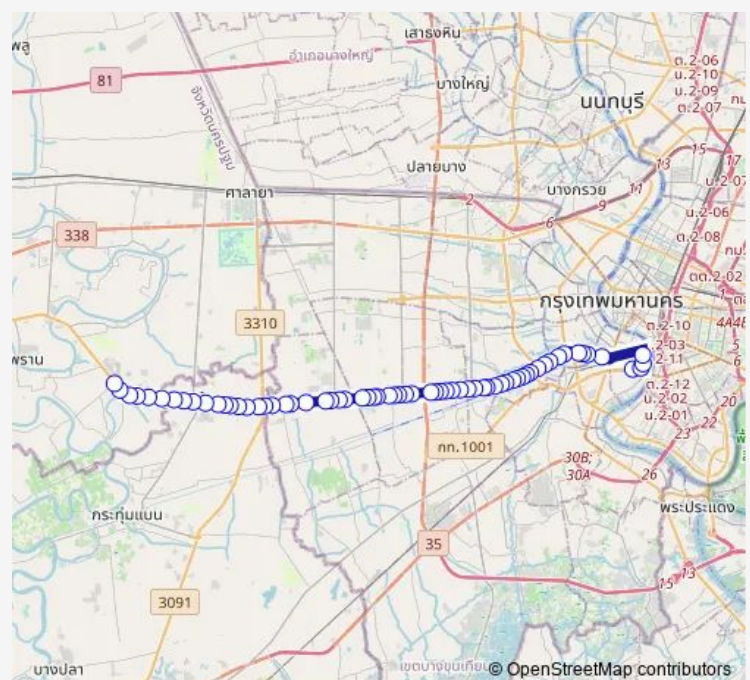

Btsบางหว้า(ทางออก4);Bts Bangwa (Exit 4)

ตรงข้ามมหาวิทยาลัยสยาม;Siam University (opposite)

ซอยเพชรเกษม 27/1;Soi Phet Kasem 27/1

ตรงข้ามเพชรเกษม 42;Phet Kasem 42 (Opposite)

ตรงข้ามศาลขุนด่านเจ้าพ่อเสือ;Khundan Chaoporsua Shrine  
(Opposite)

### Route schedule

Btsกรุงธนบุรี(ทางออก3);Bts Krungthomburi (Exit 3) —  
แยกวัดเทียนดัด [A];Wat Thian Dat Intersection [A]

Monday	00:00
Tuesday	00:00
Wednesday	00:00
Thursday	00:00
Friday	00:00
Saturday	00:00
Sunday	00:00

### Route info

Direction: Btsกรุงธนบุรี(ทางออก3);Bts Krungthomburi (Exit 3)

Stops: 65

Trip Duration: 1 hour 45 min

84 — อ้อมใหญ่ - BTS กรุงธนบุรี; Om Yai - BTS Krungthomburi

ศูนย์กีฬาแก่นอริ;Kan-Ari Sport Club