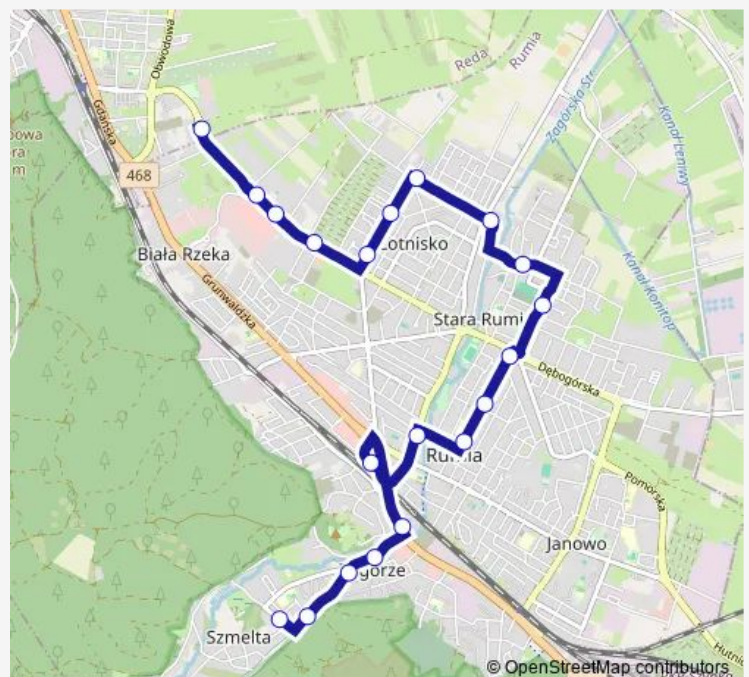

Centrum Handlowe Port Rumia 01

Zapolskiej 01

Kościuszki - Kosynierów 02

Napierskiego 02

Partyzantów - Kościuszki 01

Rumia Partyzantów 05

Świętopełka 01

Stara Rumia Cmentarz 01

Derdowskiego - Dębogórska 01

Derdowskiego - Przychodnia 01

Wybickiego 01

Starowiejska - Poczta 01

Rumia Dworzec PKP 02

Route schedule

Reda Bosmańska 02 — Rumia Dworzec PKP 02

Monday	06:56-22:09
Tuesday	06:56-22:09
Wednesday	06:56-22:09
Thursday	06:56-22:09
Friday	06:56-22:09
Saturday	08:47-20:12
Sunday	10:12-18:12

Route info

Direction: Reda Bosmańska 02

Stops: 15

Trip Duration: 0 hour 21 min

84 — Rumia Dworzec PKP - Reda Bosmańska

Direction

Reda Bosmańska 02 — Podmokła 01

20 stops

Friday 07:23-21:50

Saturday 08:05-20:43

Sunday 10:43-18:43

Route info

Direction: Podmokła 01

Stops: 20

Trip Duration: 0 hour 28 min

84 Bus time schedules and route maps are available in an offline PDF at busmaps.com. Use the busmaps.com website to see live bus times, train schedule or subway schedule, and step-by-step directions for all public transit in Rumia