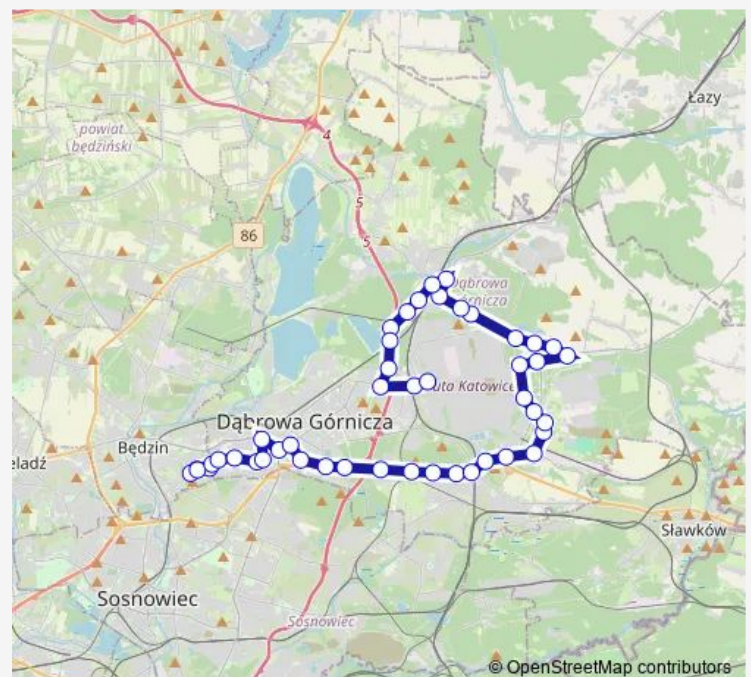

Saturday 22:13

Sunday 22:13

Route info

Direction: Mydlice Pętla

Stops: 44

Trip Duration: 1 hour 7 min

■ 84

BusMaps

Strzemieszyce Składowa [nż]

Strzemieszyce Małe

Strzemieszyce Małe Spółdzielnia

Strzemieszyce Małe Koksownicza

Kazdębie

Kazdębie Brama [nż]

Łosień Koksownicza

Łosień Gołonoska Skrzyżowanie