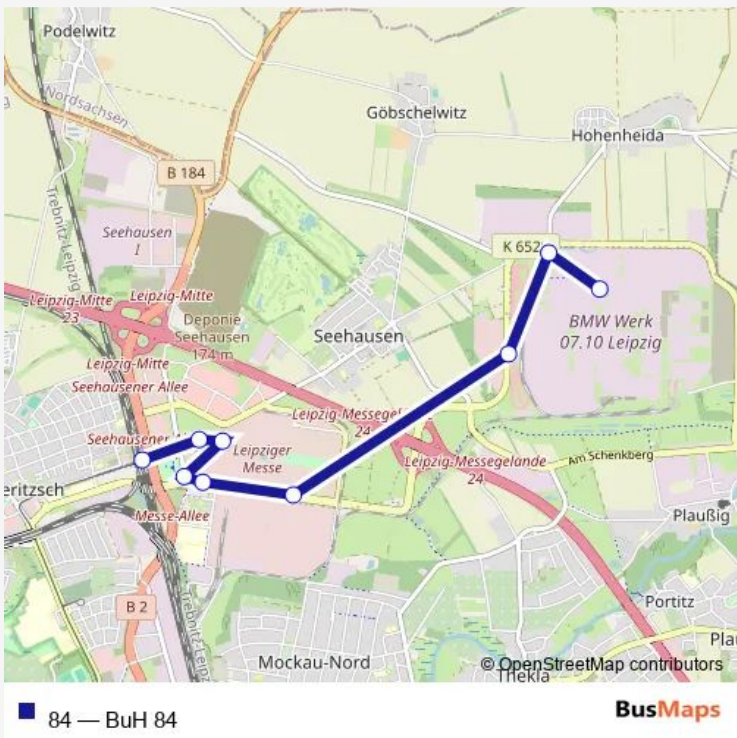

**Direction**  
 Leipzig, BMW/Zentralgebäude — Leipzig, S-Bahnhof  
 Messe (Tram/Bus)

7 stops

[Open route schedule](#)

- Leipzig, BMW/Zentralgebäude
- Leipzig, Versorgungszentrum/BMW-Allee
- Leipzig, Messe-Allee/DP World Logistics
- Leipzig, Messe-Allee/Am alten Flughafen
- Leipzig, Messeverwaltung
- Leipzig, Messegelände
- Leipzig, S-Bahnhof Messe (Tram/Bus)

Route schedule  
 Leipzig, BMW/Zentralgebäude — Leipzig, S-Bahnhof  
 Messe (Tram/Bus)

Monday	07:47-20:52
Tuesday	—
Wednesday	—
Thursday	07:47-20:52
Friday	07:47-20:52
Saturday	20:52-21:52
Sunday	07:47-20:52

**Route info**

Direction: Leipzig, BMW/Zentralgebäude

Stops: 7

Trip Duration: 0 hour 14 min

## Direction

Leipzig, S-Bahnhof Messe (Tram/Bus) — Leipzig, BMW/Zentralgebäude

9 stops

[Open route schedule](#)

Leipzig, S-Bahnhof Messe (Tram/Bus)

Leipzig, Messegelände

Leipzig, Congress Center

Leipzig, Messeverwaltung