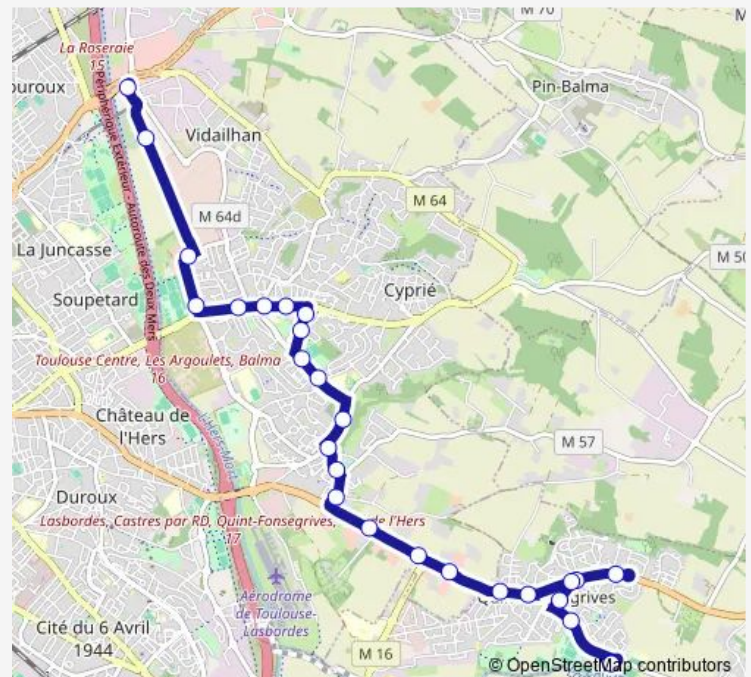

Direction

Fonsegrives Collège — Balma-Gramont

26 stops

[Open route schedule](#)

- Fonsegrives Collège
- Monplaisir
- Côteaux
- Lauragais
- Fonsegrives Ginestière
- Lauragais
- Fonsegrives Centre
- Pyrénées
- Montels
- Balma Ribaute
- Nollet
- Ste-Anne
- Balma Lasbordes
- Ecole Balma
- Cimetière Balma
- Mallarmé
- Mairie Balma
- Jeux Floraux
- La Tour
- Provence
- Eglise Balma

Route schedule

Fonsegrives Collège — Balma-Gramont

Monday	06:08-20:58
Tuesday	06:08-20:58
Wednesday	06:08-20:58
Thursday	06:08-20:58
Friday	06:08-20:58
Saturday	06:17-20:47
Sunday	07:35-18:35

Route info

Direction: Fonsegrives Collège

Stops: 26

Trip Duration: 0 hour 22 min

84 — Balma - Gramont / Fonsegrives Collège

Caraïbes

Aérostiers

Arènes Al Pechiou

Carènes

Balma-Gramont

Direction

Balma-Gramont — Fonsegrives Collège

26 stops

[Open route schedule](#)

Balma-Gramont

Carènes

Arènes Al Pechiou

Aérostiers