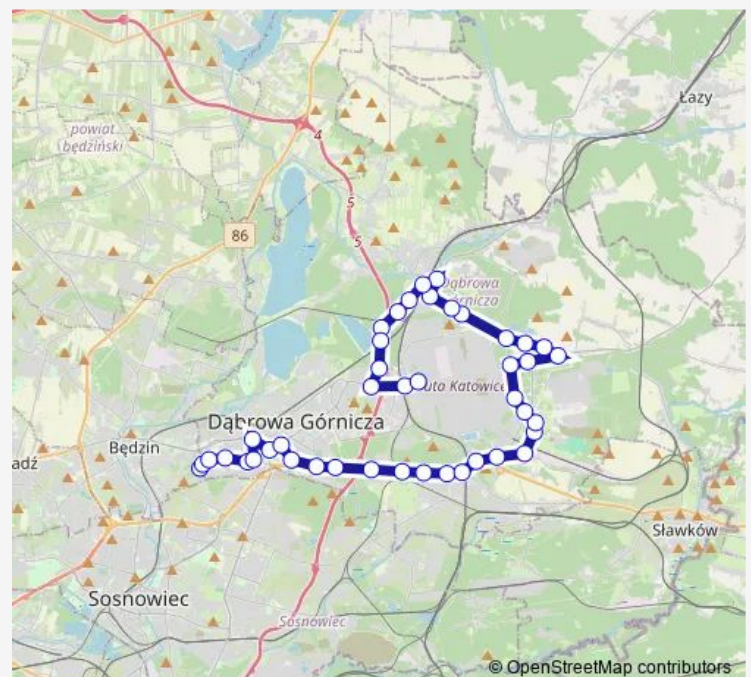

### Route schedule

Mydlice Pętla — Tworzeń Huta Katowice

Monday 05:37-21:14

Tuesday 04:50-21:14

Wednesday 05:22-21:14

Thursday 05:37-21:14

Friday 05:37-21:14

Saturday 04:50-21:14

### Route info

Direction: Mydlice Pętla

Stops: 43

Trip Duration: 1 hour 13 min

84

BusMaps

Strzemieszycy Małe Koksownicza

Kazdębie