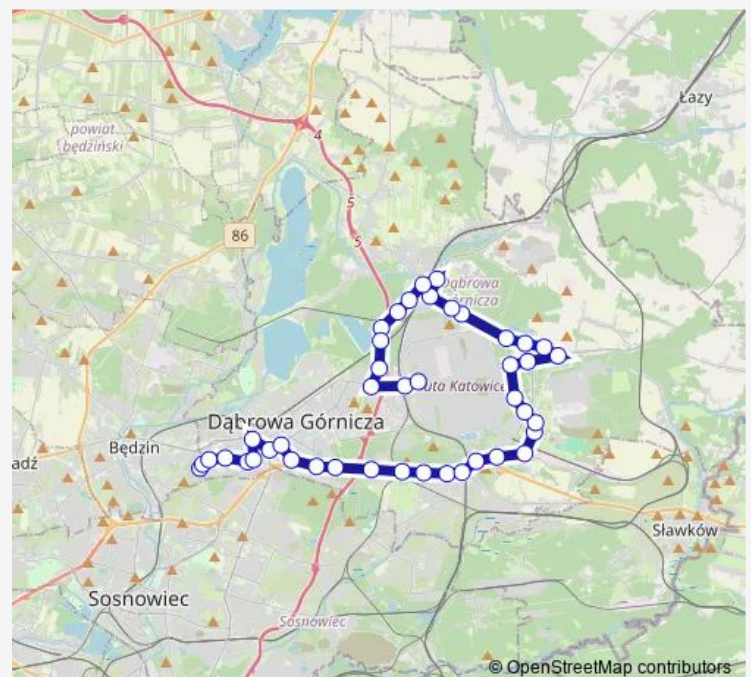

Strzemieszyce Sulno

Strzemieszyce Jamki

Strzemieszyce Stacyjna

Strzemieszyce Kościół

Strzemieszyce Ordona Przejazd Kolejowy

Strzemieszyce Puszkina

Strzemieszyce Składowa [nż]

Strzemieszyce Małe

Strzemieszyce Małe Spółdzielnia

Route schedule

Mydlice Pętla — Tworzeń Huta Katowice

| | |
|-----------|-------------|
| Monday | 05:37-21:14 |
| Tuesday | 04:50-21:14 |
| Wednesday | 05:22-21:14 |
| Thursday | 05:37-21:14 |
| Friday | 05:37-21:14 |
| Saturday | 04:50-21:14 |
| Sunday | 05:22-20:25 |

Route info

Direction: Mydlice Pętla

Stops: 43

Trip Duration: 1 hour 13 min

Strzemieszycy Małe Koksownicza

Kazdębie

Kazdębie Brama [nż]

Łosień Koksownicza

Łosień Gołonoska Skrzyżowanie

Łosień Szkoła

Łosień Szkoła Policyjna

Łosień Ząbkowicka

Łosień Las

Ząbkowice Las

Ząbkowice Starosiedle

Ząbkowice Związku Orła Białego