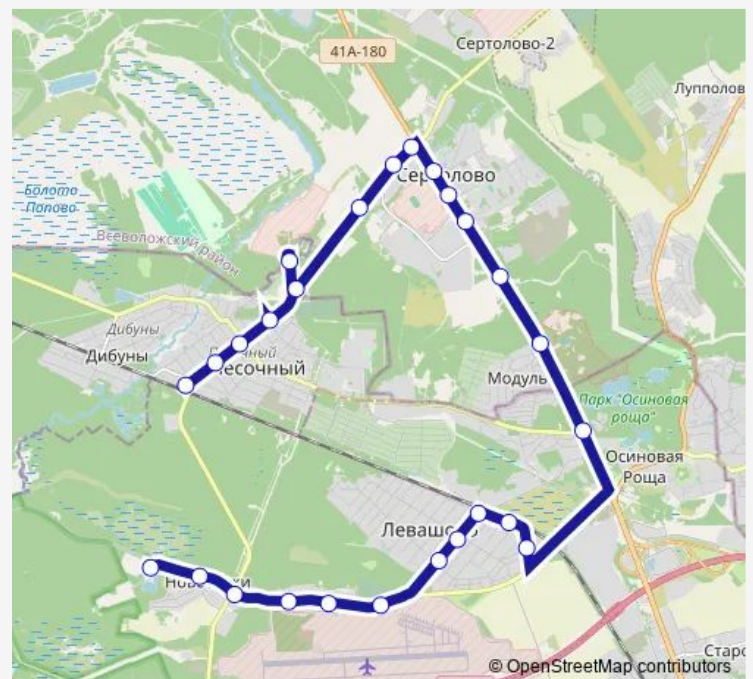

Сертолово, Заречная ул.

Сертолово, ул. Ларина

Сертолово, ул. Молодцова

Сертолово, ул. Дмитрия Кожемякина, По Требованию

Ручей Дранишник

25 км

Дорога В пос. Песочный, По Требованию

пос. Левашово, ул. Труда

ул. Чкалова, По Требованию

пос. Левашово, ж.-д. Станция

ул. Карла Маркса

Route schedule

ж.-д. Платформа Песочная, Высадка — пос. Новоселки, Карьер

Monday	07:14-17:58
Tuesday	07:14-17:58
Wednesday	07:14-17:58
Thursday	07:14-17:58
Friday	07:14-17:58
Saturday	07:14-14:42
Sunday	07:14-14:42

Route info

Direction: ж.-д. Платформа Песочная, Высадка

Stops: 27

Trip Duration: 0 hour 39 min

84 — ж.-д. Платформа Песочная - пос. Новосёлки, Карьер

пос. Левашово, ул. Карпова

Левашовская Пустошь, По Требованию

4 км, Столовая

пос. Новоселки, 5 км

Дор. На ст. Горская

69 км

пос. Новоселки, Карьер

Direction

пос. Новоселки, Карьер — ж.-д. Платформа Песочная, Высадка

26 stops