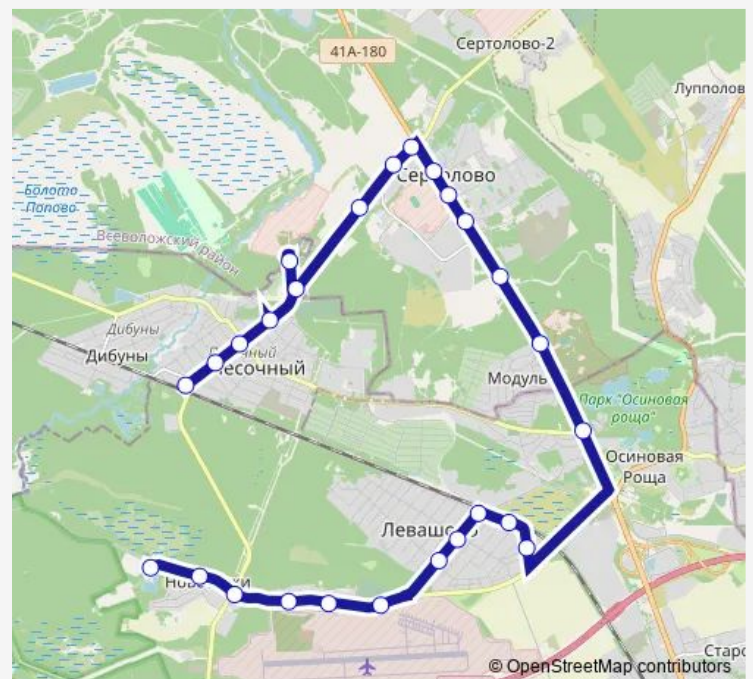

Сертолово, Заречная ул.

Сертолово, ул. Ларина

Сертолово, ул. Молодцова

Сертолово, ул. Дмитрия Кожемякина, По Требованию

Ручей Дранишник

25 км

Дорога В пос. Песочный, По Требованию

пос. Левашово, ул. Труда

ул. Чкалова, По Требованию

пос. Левашово, ж.-д. Станция

ул. Карла Маркса

Route schedule

ж.-д. Платформа Песочная, Высадка — пос. Новоселки, Карьер

Monday	07:14-17:58
Tuesday	07:14-17:58
Wednesday	07:14-17:58
Thursday	07:14-17:58
Friday	07:14-17:58
Saturday	07:14-14:42
Sunday	07:14-14:42

Route info

Direction: ж.-д. Платформа Песочная, Высадка

Stops: 27

Trip Duration: 0 hour 39 min

84 — ж.-д. Платформа Песочная - пос. Новосёлки, Карьер

пос. Левашово, ул. Карпова

Левашовская Пустошь, По Требованию

4 км, Столовая

пос. Новоселки, 5 км

Дор. На ст. Горская

69 км

пос. Новоселки, Карьер

Direction

пос. Новоселки, Карьер — ж.-д. Платформа Песочная, Высадка

26 stops