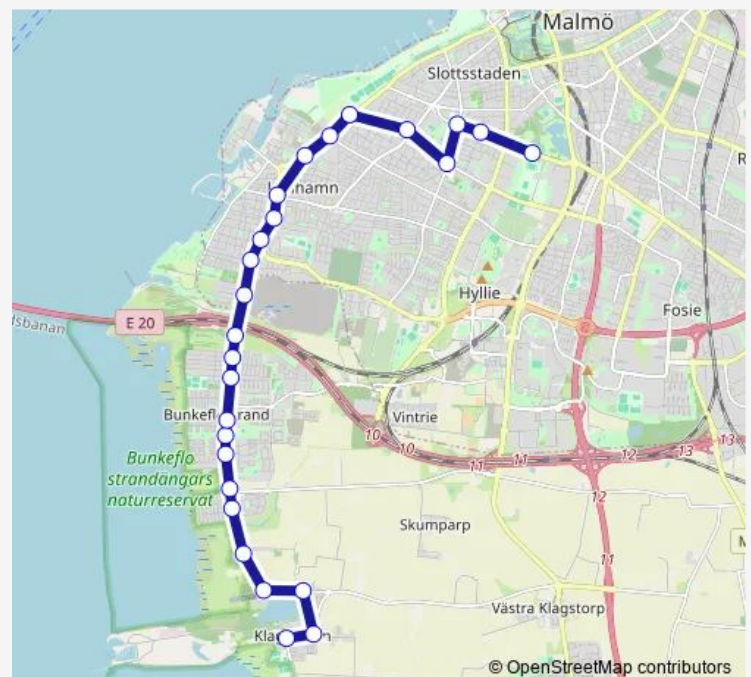

Bunkeflostrand Betalstationen

Malmö Hammars Parkväg

Malmö Sibbarpsvägen

Malmö Götgatan

Malmö Hyllie kyrkoväg

Malmö Limhamn Gamla gatan

Malmö Packhusgatan

Malmö Geijersgatan

Malmö Hylliekroken

Route schedule

Klagshamn — Malmö Stadion

Monday	—
Tuesday	—
Wednesday	—
Thursday	—
Friday	—
Saturday	—
Sunday	15:43

Route info

Direction: Klagshamn

Stops: 26

Trip Duration: 0 hour 52 min

Malmö Västervång

Malmö Bellevue Park

Malmö Mellanheden

Malmö Solbacken

Malmö Stadion

Direction

Malmö Stadion — Malmö Nydala

14 stops

[Open route schedule](#)

Malmö Stadion

Malmö Eriksfält

Malmö Helenetorpsgången

Malmö Söderkulla

Malmö Tornfalksgatan

Malmö Kungsörnsgratan

Malmö Högaholm